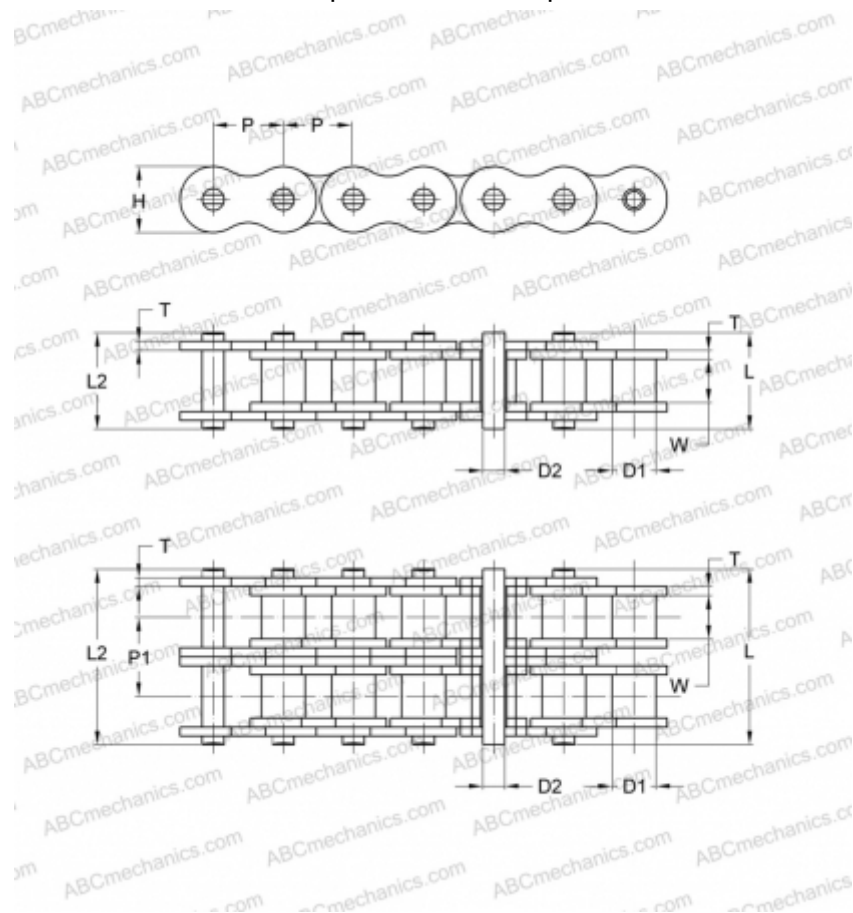

## PHC 24B-2X5M SKF

Цепь европейского стандарта BS

ТИП: Приводные роликовые цепи, Стандартные, Стандарт BS/ISO (SKF)

#### РАЗМЕРЫ, ММ

P	38,100
D1	25,400
W	25,400
D2	14,630
H	33,200
T	4,800
P1	48,360
L	101,700
L2	106,200