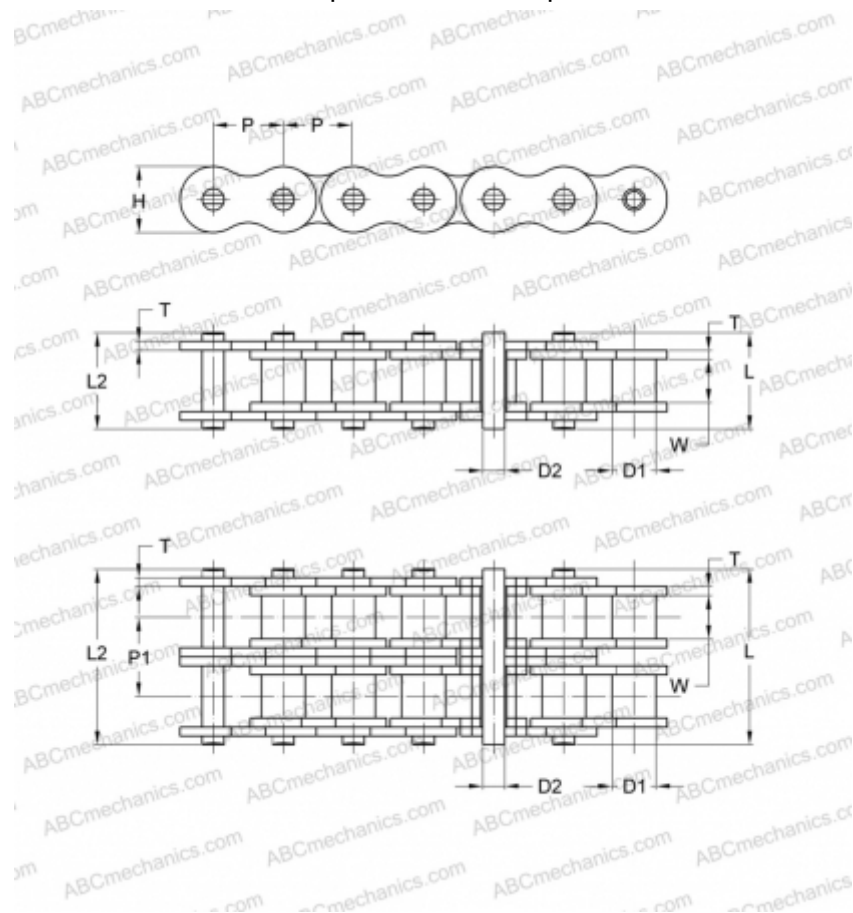

## PHC 05B-3X5M SKF

Цепь европейского стандарта BS

ТИП: Приводные роликовые цепи, Стандартные, Стандарт BS/ISO (SKF)

#### РАЗМЕРЫ, ММ

P	8,000
D1	5,000
W	3,000
D2	2,310
H	7,100
T	0,800
P1	5,640
L	19,500
L2	20,200