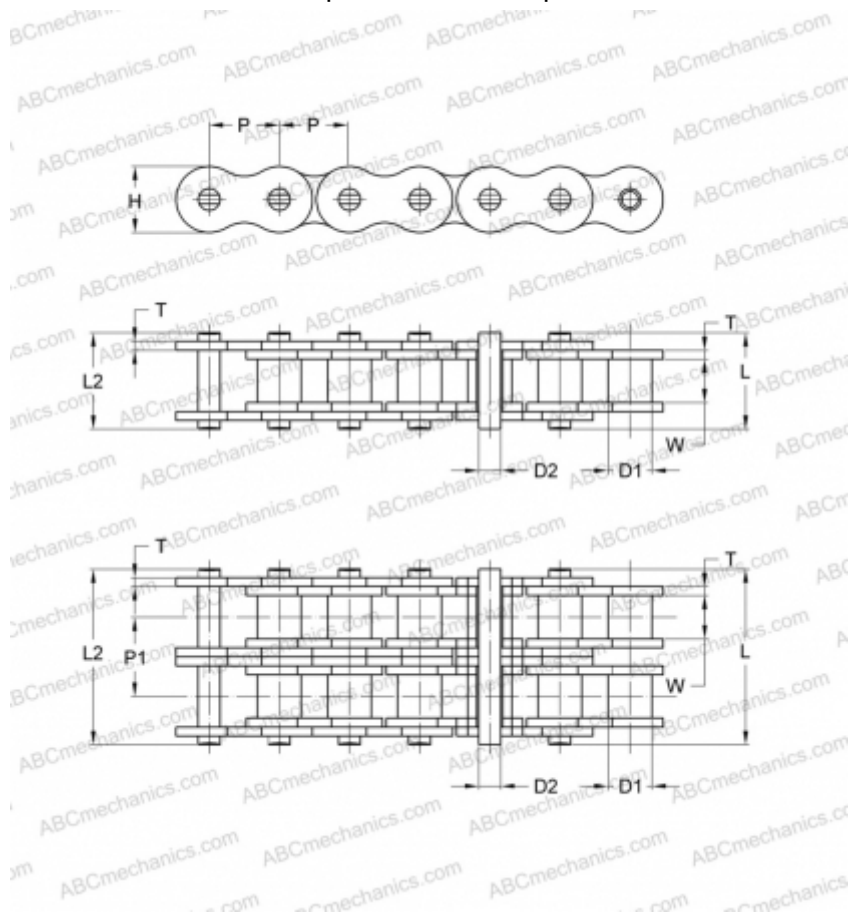

## PHC 28B-3X5M SKF

Цепь европейского стандарта BS

ТИП: Приводные роликовые цепи, Стандартные, Стандарт BS/ISO (SKF)

#### РАЗМЕРЫ, ММ

P	44,450
D1	27,940
W	30,990
D2	15,900
H	36,700
T	6,000
P1	59,560
L	184,200
L2	188,700