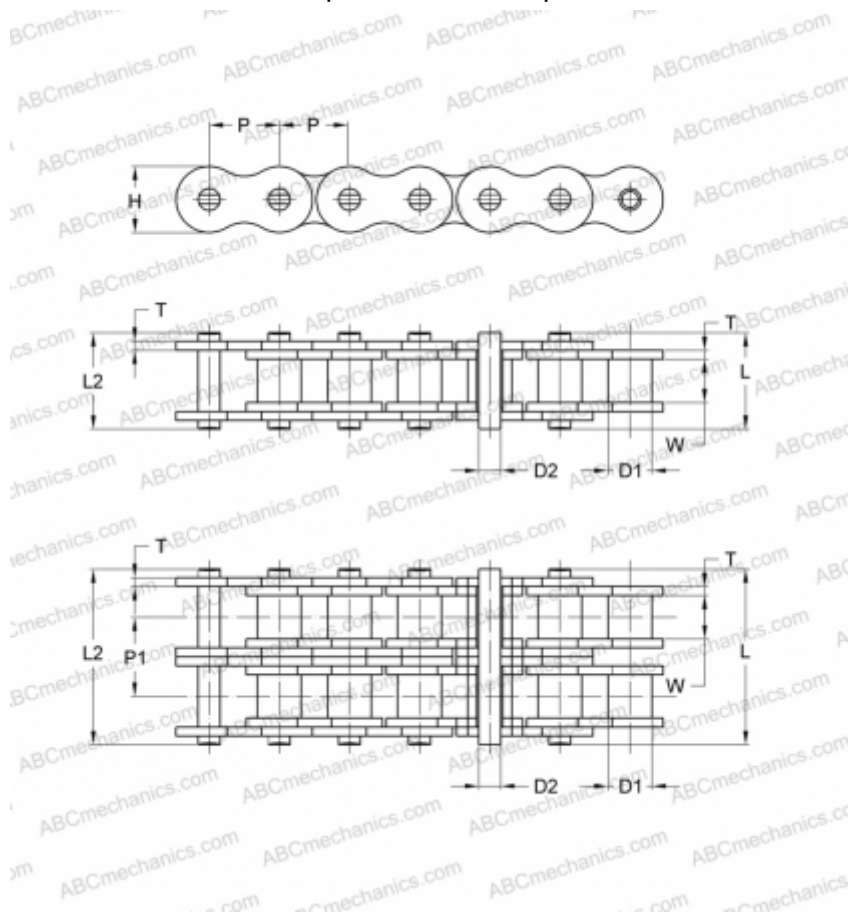

PHC 32B-3X5M SKF

Цепь европейского стандарта BS

ТИП: Приводные роликовые цепи, Стандартные, Стандарт BS/ISO (SKF)

Технические характеристики

РАЗМЕРЫ, ММ

P	50,800
D1	29,210
W	30,990
D2	17,810
H	42,000
T	6,000
P1	58,550
L	183,200
L2	188,200

МАРКИРОВКА BS/ISO:

32B-3

МАССА, КГ/М 31,560

ПРОИЗВОДИТЕЛЬ [SKF](http://www.skf.com)