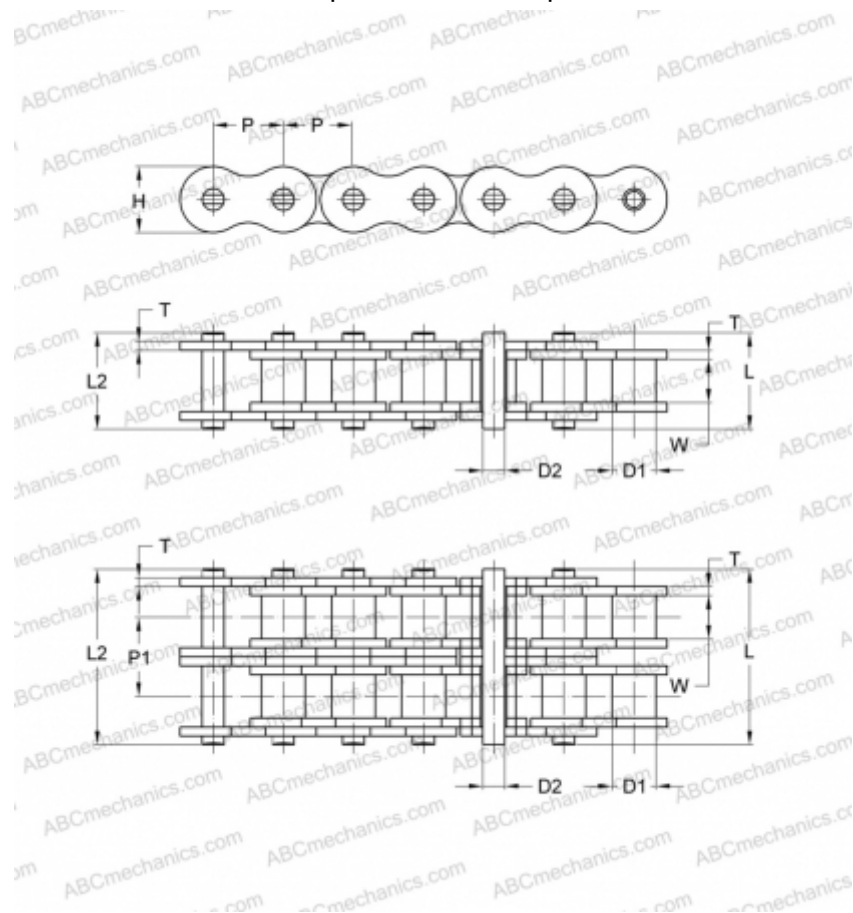

PHC 04B-1X10FT SKF

Цепь европейского стандарта BS

ТИП: Приводные роликовые цепи, Стандартные, Стандарт BS/ISO (SKF)

Технические характеристики

РАЗМЕРЫ, ММ

Шаг, p	6,000
D1	4,000
W	2,800
D2	1,850
H	5,000
T	0,600
L	6,800
L2	7,800

МАССА, КГ/М 0,110

ПРОИЗВОДИТЕЛЬ [SKF](http://www.skf.com)

МАРКИРОВКА BS/ISO: 04B-1