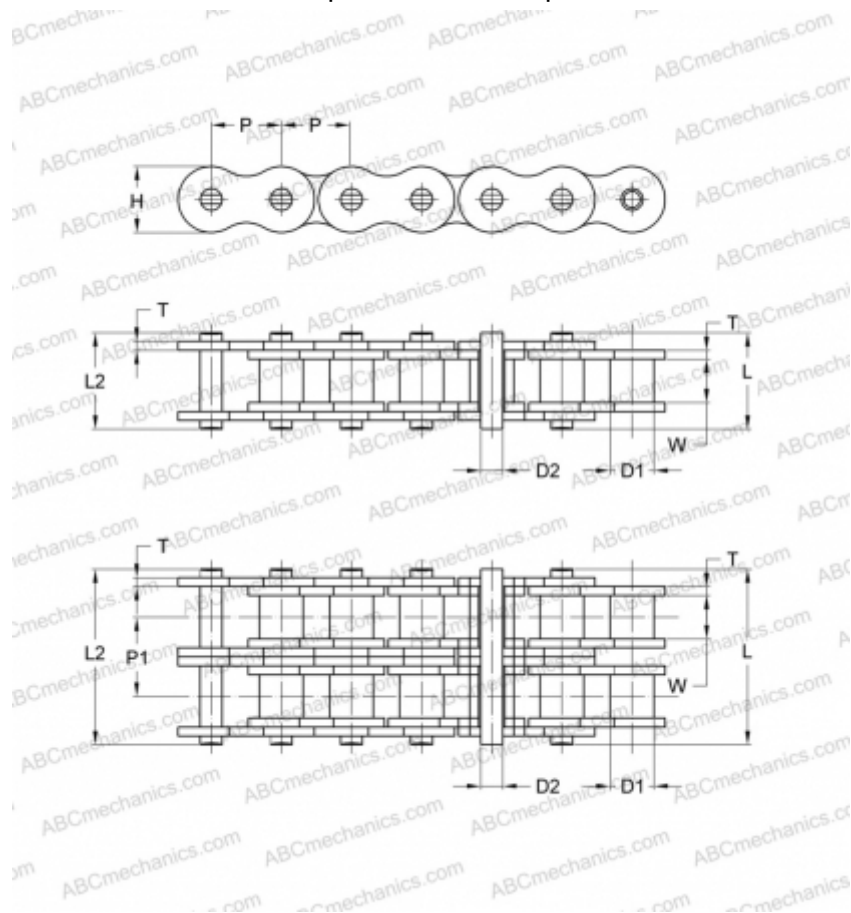

PHC 10B-1X10FT SKF

Цепь европейского стандарта BS

ТИП: Приводные роликовые цепи, Стандартные, Стандарт BS/ISO (SKF)

Технические характеристики

РАЗМЕРЫ, ММ

| | |
|----|--------|
| P | 15,880 |
| D1 | 10,160 |
| W | 9,650 |
| D2 | 5,080 |
| H | 14,700 |
| T | 1,700 |
| L | 19,500 |
| L2 | 20,900 |

МАССА, КГ/М 0,930

ПРОИЗВОДИТЕЛЬ [SKF](http://www.skf.com)

МАРКИРОВКА BS/ISO: 10B-1