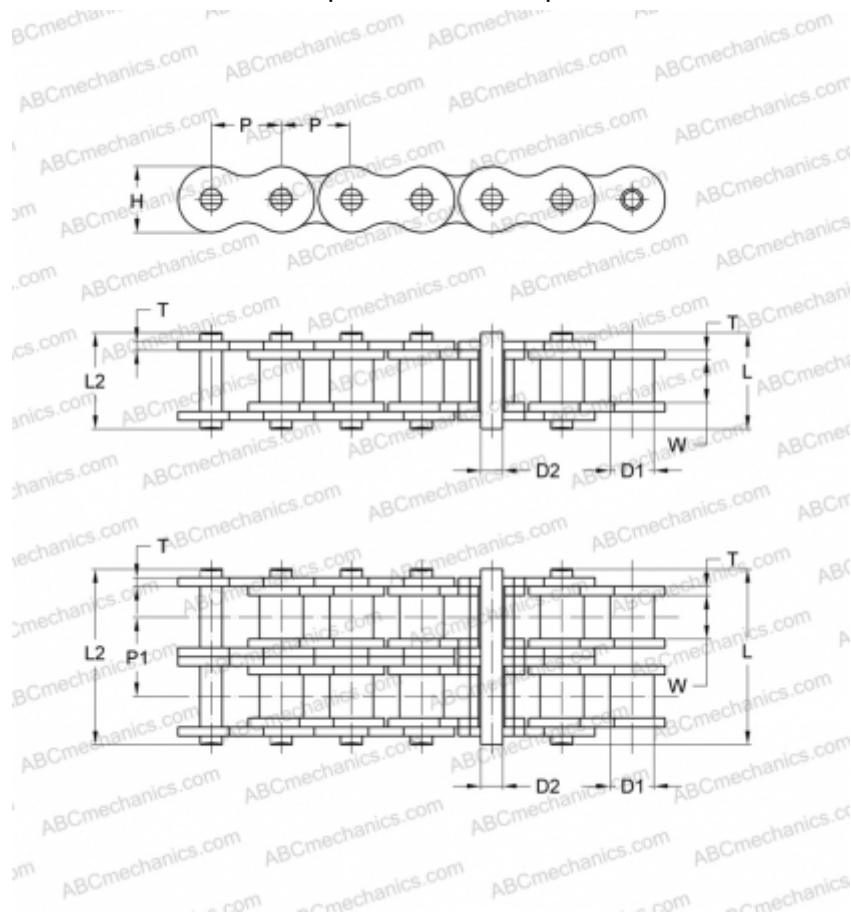

PHC 12B-1X10FT SKF

Цепь европейского стандарта BS

ТИП: Приводные роликовые цепи, Стандартные, Стандарт BS/ISO (SKF)

Технические характеристики

РАЗМЕРЫ, ММ

P	19,050
D1	12,070
W	11,680
D2	5,720
H	16,000
T	1,850
L	22,500
L2	24,200

МАССА, КГ/М 1,150

ПРОИЗВОДИТЕЛЬ [SKF](http://www.skf.com)

МАРКИРОВКА BS/ISO: 12B-1