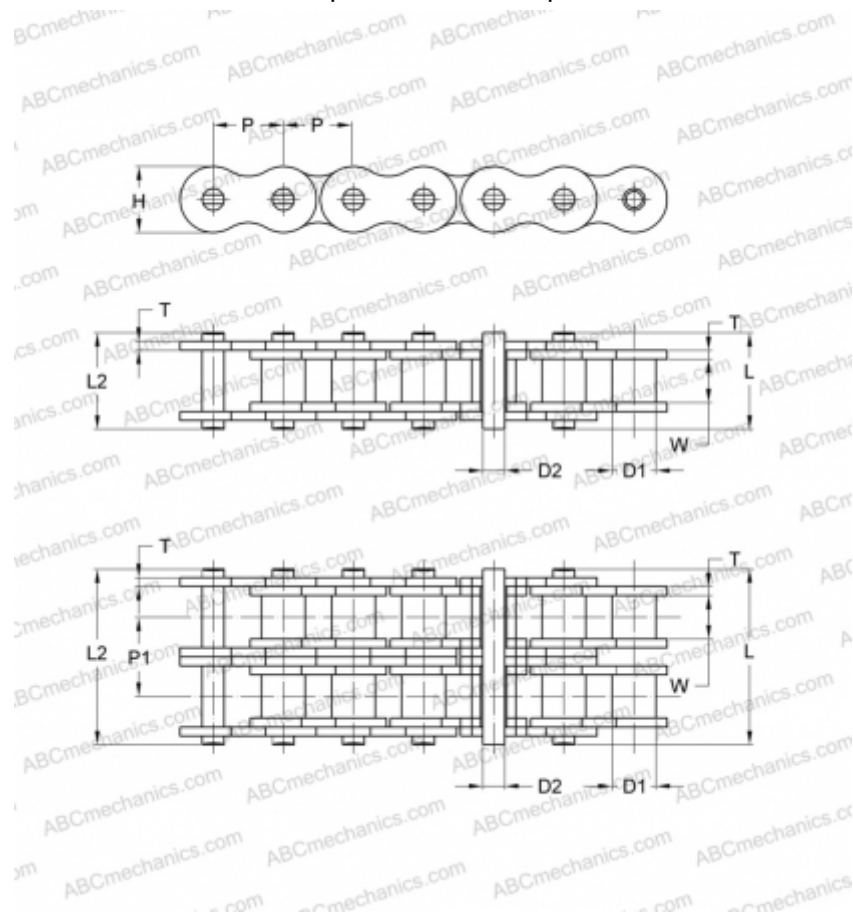

PHC 16B-1X10FT SKF

Цепь европейского стандарта BS

ТИП: Приводные роликовые цепи, Стандартные, Стандарт BS/ISO (SKF)

Технические характеристики

РАЗМЕРЫ, ММ

| | |
|----|--------|
| P | 25,400 |
| D1 | 15,880 |
| W | 17,020 |
| D2 | 8,280 |
| H | 21,000 |
| T | 3,100 |
| L | 36,100 |
| L2 | 37,400 |

МАССА, КГ/М 2,710

ПРОИЗВОДИТЕЛЬ [SKF](http://www.skf.com)

МАРКИРОВКА BS/ISO: 16B-1