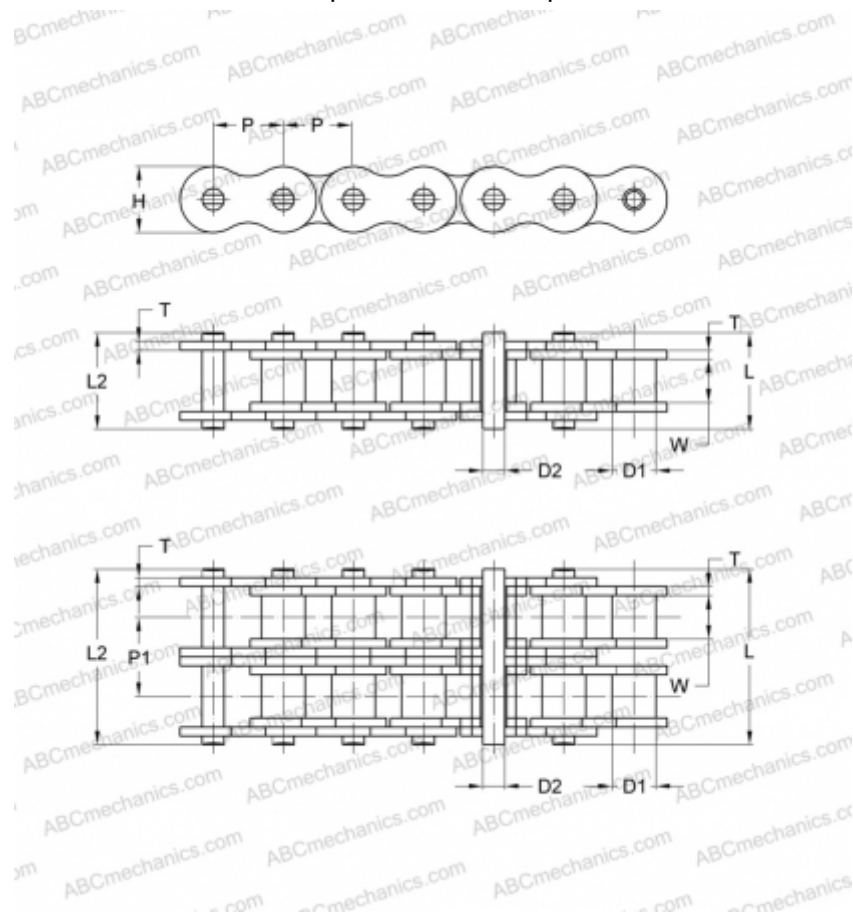

## PHC 56B-1X10FT SKF

Цепь европейского стандарта BS

ТИП: Приводные роликовые цепи, Стандартные, Стандарт BS/ISO (SKF)

### Технические характеристики

#### РАЗМЕРЫ, ММ

P	88,900
D1	53,980
W	53,340
D2	34,320
H	77,800
T	12,000
L	114,600
L2	123,000

**МАССА, КГ/М** 35,780

**ПРОИЗВОДИТЕЛЬ** [SKF](http://www.skf.com)

**МАРКИРОВКА BS/ISO:** 56B-1