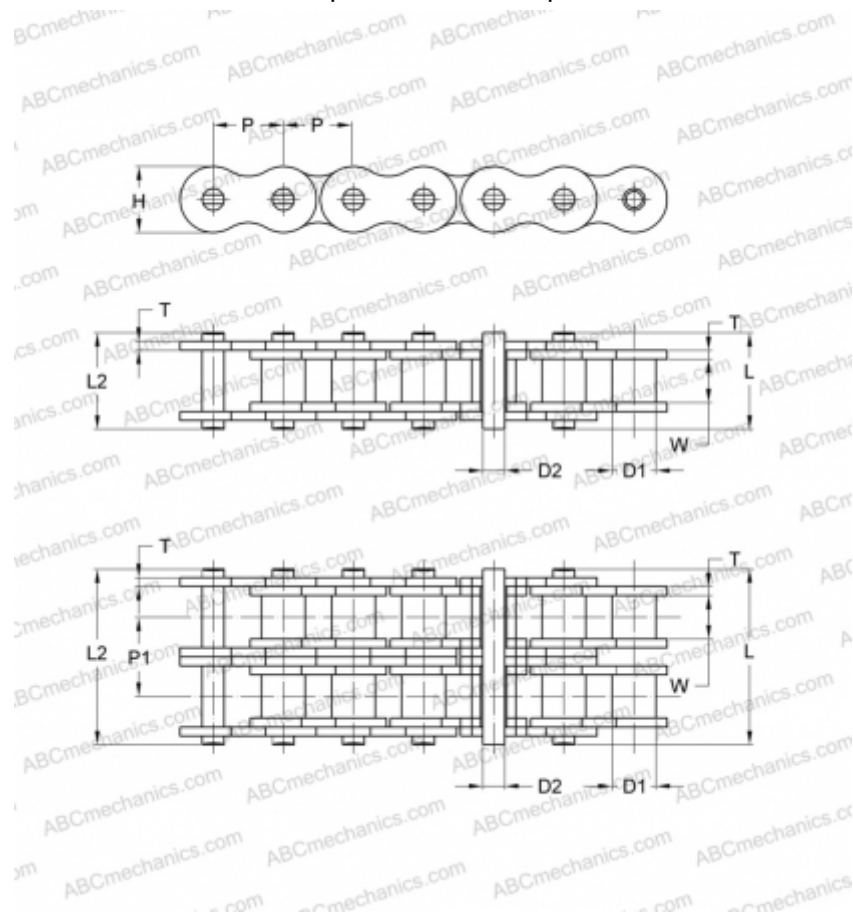

PHC 12B-2X10FT SKF

Цепь европейского стандарта BS

ТИП: Приводные роликовые цепи, Стандартные, Стандарт BS/ISO (SKF)

Технические характеристики

РАЗМЕРЫ, ММ

P	19,050
D1	12,070
W	11,680
D2	5,720
H	16,000
T	1,850
P1	19,460
L	42,000
L2	43,600

МАРКИРОВКА BS/ISO:

12B-2

МАССА, КГ/М

2,310

ПРОИЗВОДИТЕЛЬ

[SKF](http://www.skf.com)