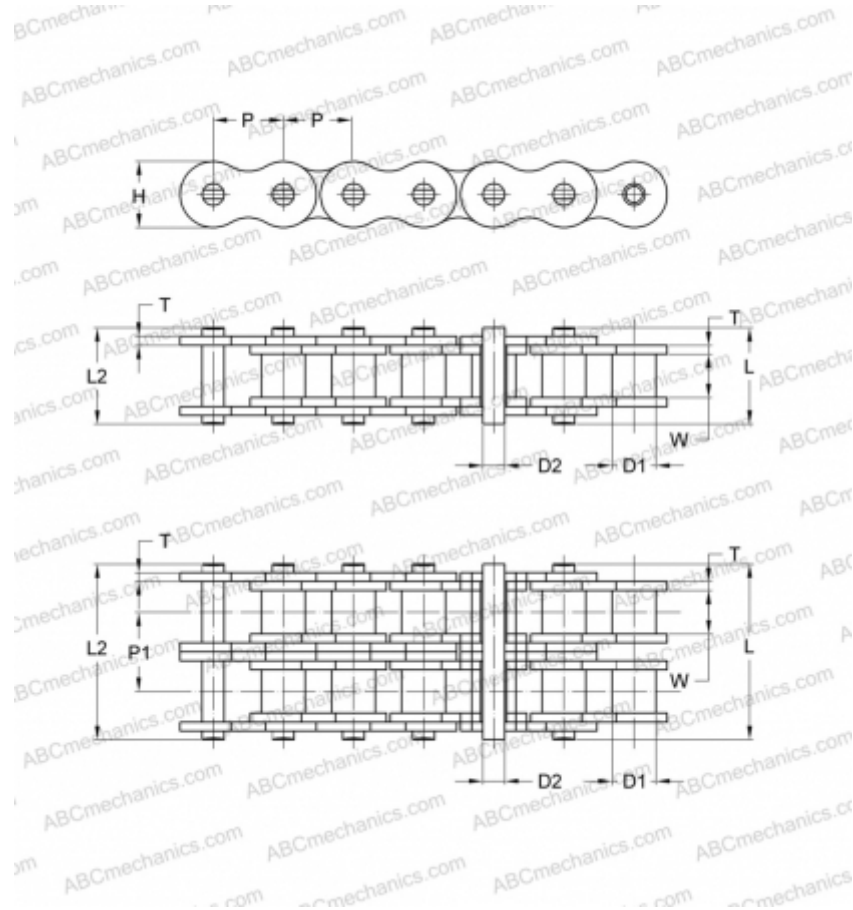

PHC 24B-2X10FT SKF

Цепь европейского стандарта BS

ТИП: Приводные роликовые цепи, Стандартные, Стандарт BS/ISO (SKF)

Технические характеристики

РАЗМЕРЫ, ММ

P	38,100
D1	25,400
W	25,400
D2	14,630
H	33,200
T	4,800
P1	48,360
L	101,700
L2	106,200

МАРКИРОВКА BS/ISO:

24B-2

МАССА, КГ/М 13,400

ПРОИЗВОДИТЕЛЬ [SKF](http://www.skf.com)