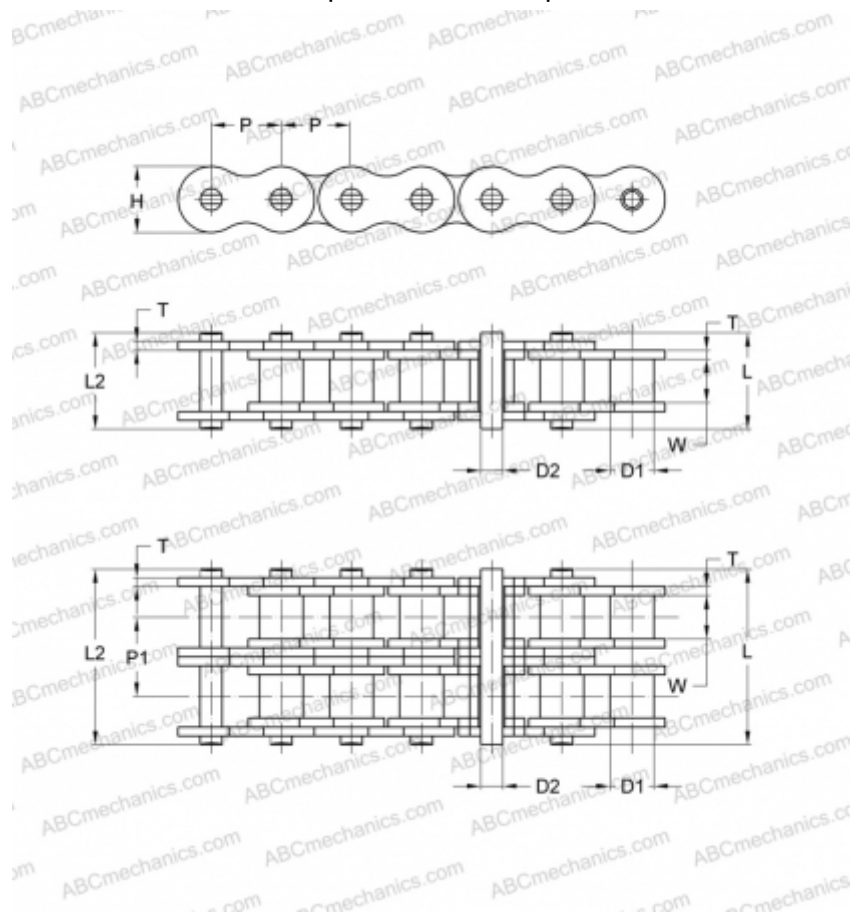

PHC 28B-2X10FT SKF

Цепь европейского стандарта BS

ТИП: Приводные роликовые цепи, Стандартные, Стандарт BS/ISO (SKF)

Технические характеристики

РАЗМЕРЫ, ММ

P	44,450
D1	27,940
W	30,990
D2	15,900
H	36,700
T	6,000
P1	59,560
L	124,600
L2	129,100

МАРКИРОВКА BS/ISO:

28B-2

МАССА, КГ/М 16,600

ПРОИЗВОДИТЕЛЬ [SKF](http://www.skf.com)