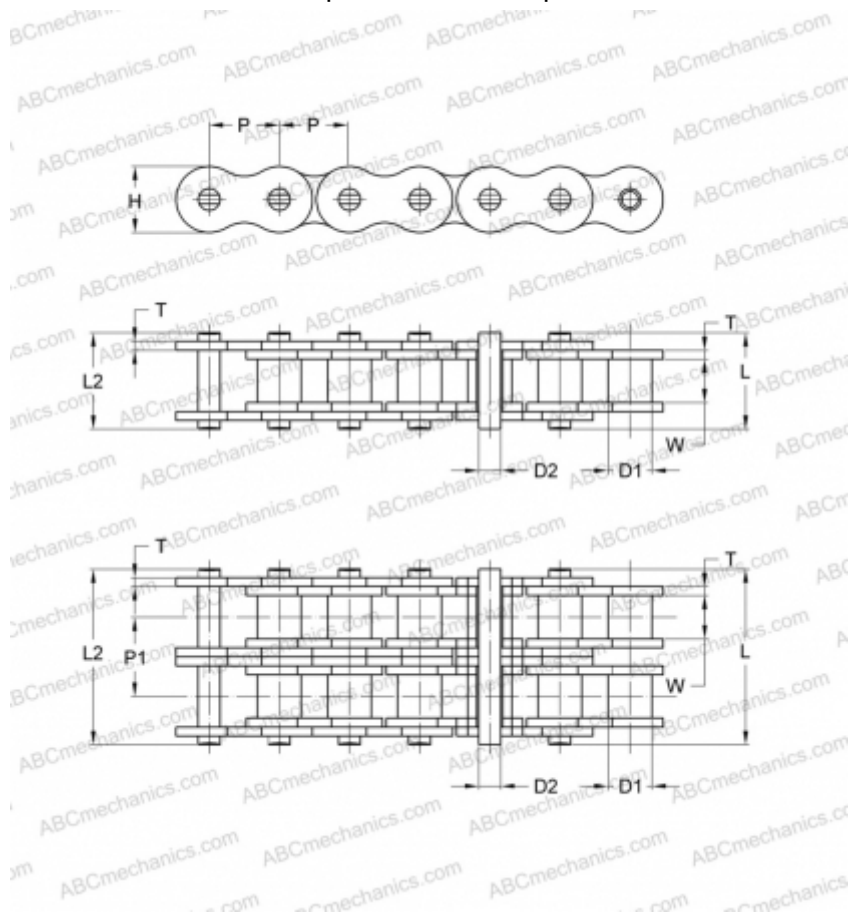

PHC 32B-3X10FT SKF

Цепь европейского стандарта BS

ТИП: Приводные роликовые цепи, Стандартные, Стандарт BS/ISO (SKF)

Технические характеристики

РАЗМЕРЫ, ММ

P	50,800
D1	29,210
W	30,990
D2	17,810
H	42,000
T	6,000
P1	58,550
L	183,200
L2	188,200

МАРКИРОВКА BS/ISO:

32B-3

МАССА, КГ/М 31,560

ПРОИЗВОДИТЕЛЬ [SKF](http://www.skf.com)