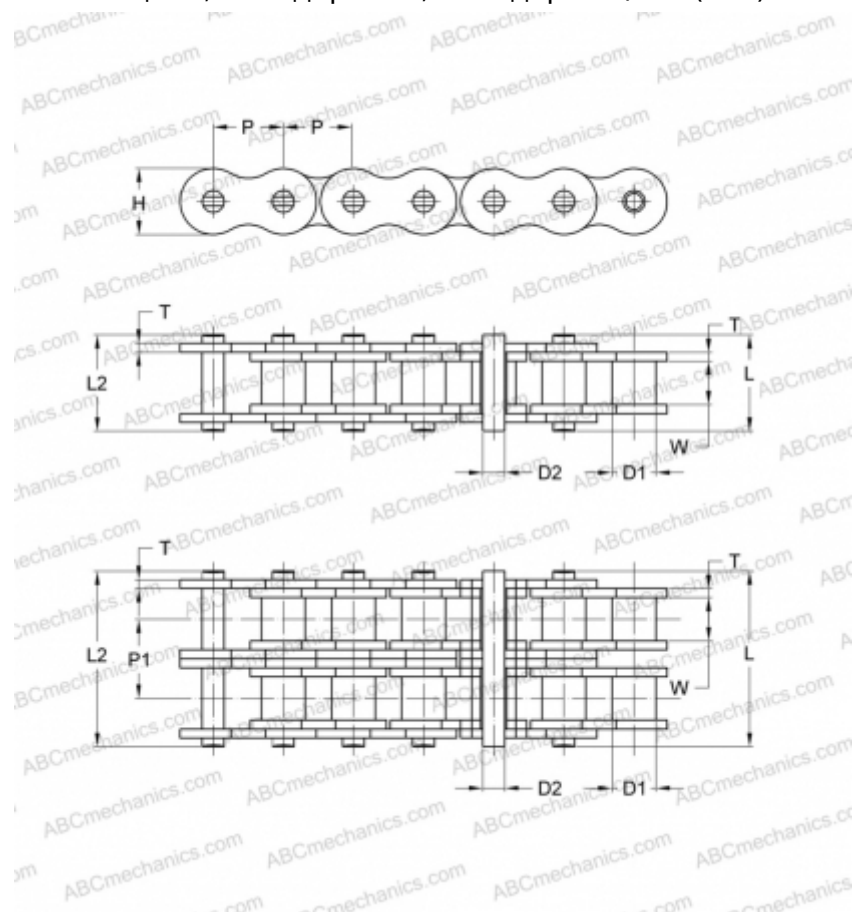

## PHC 56B-3X10FT SKF

Цепь европейского стандарта BS

ТИП: Приводные роликовые цепи, Стандартные, Стандарт BS/ISO (SKF)

#### РАЗМЕРЫ, ММ

P	88,900
D1	53,980
W	53,340
D2	34,320
H	77,800
T	12,000
P1	106,600
L	327,800
L2	336,200