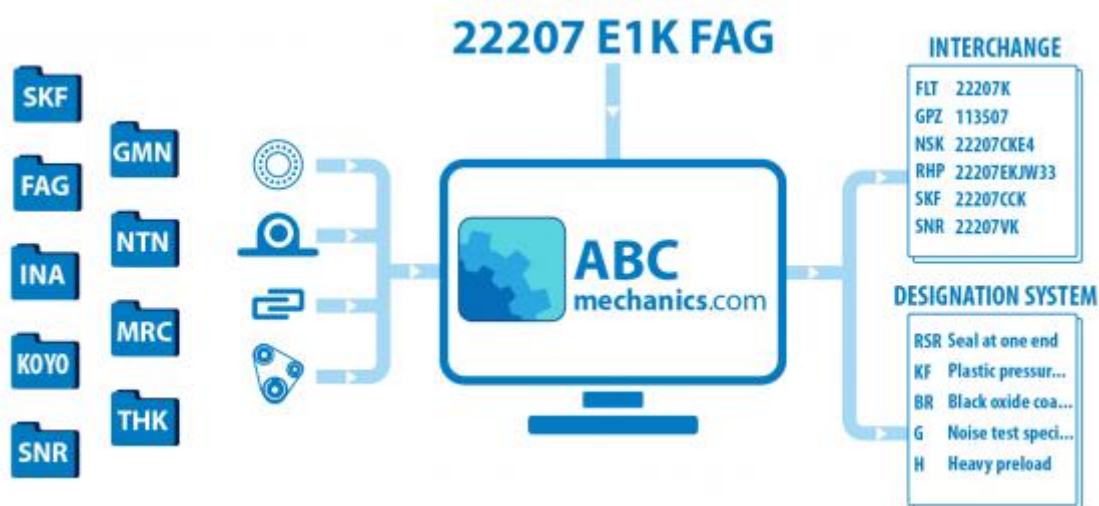

HGH20HA HIWIN

Кросс-лист

ТИП: Кросс-лист, таблицы взаимозаменяемости, Системы линейных перемещений ROCKFORD LINEAR MOTION

Технические характеристики

ПРОИЗВОДИТЕЛЬ [HIWIN](#)

АНАЛОГИ

ABC [RPG20HRL](#)

Rockford Linear Motion [RPG20HRL](#)

NSK [LH20BN](#)

THK [HSR20LR](#)