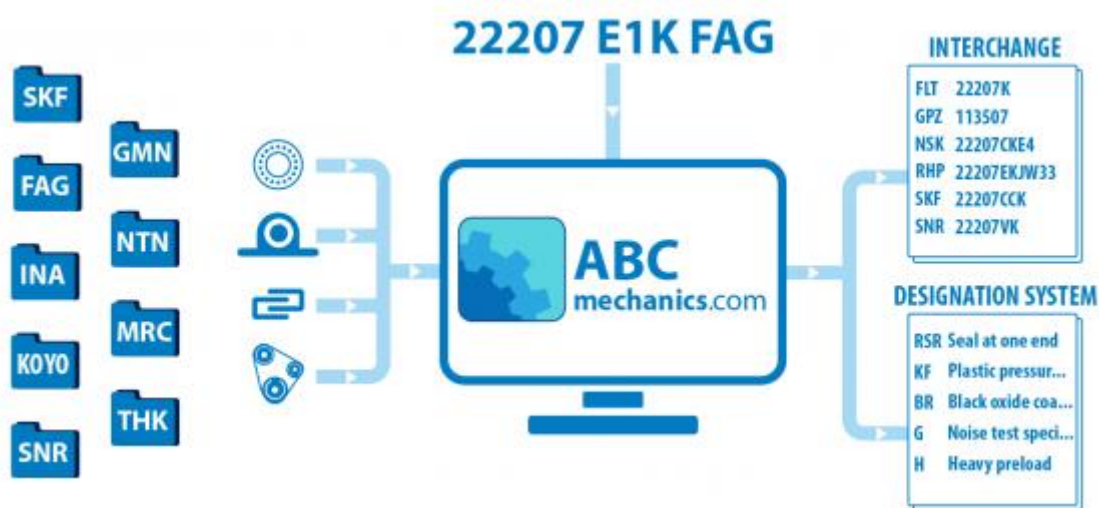

EGH20SA HIWIN

Кросс-лист

ТИП: Кросс-лист, таблицы взаимозаменяемости, Системы линейных перемещений ROCKFORD LINEAR MOTION

Технические характеристики

ПРОИЗВОДИТЕЛЬ [HIWIN](#)

АНАЛОГИ

ABC	RPG20SV
Rockford Linear Motion	RPG20SV
NSK	LS20CL
IKO	LWESC20
INA	KUV20-B-ESC
THK	SR20V
NB	SGL20F