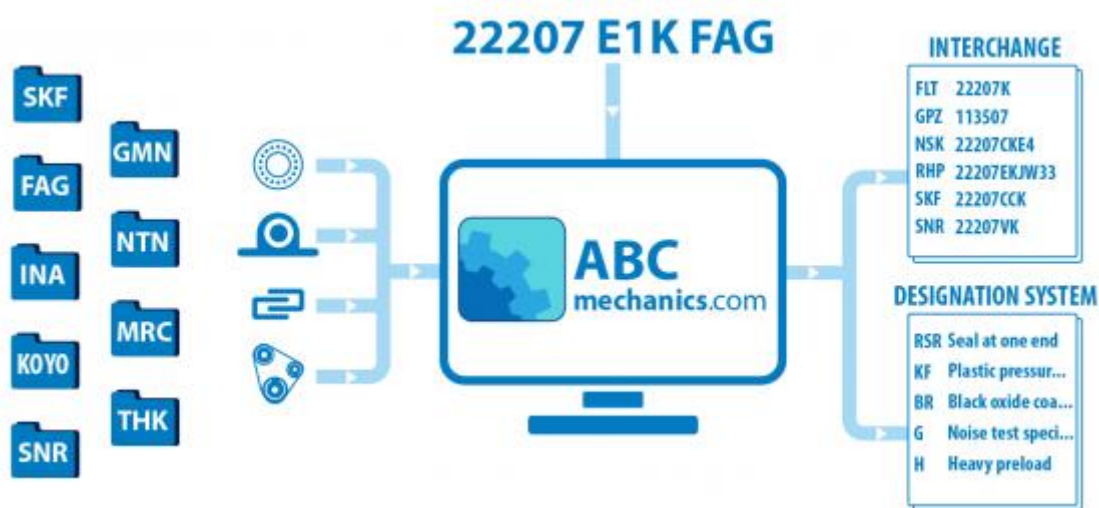

EGH25CA HIWIN

Кросс-лист

ТИП: Кросс-лист, таблицы взаимозаменяемости, Системы линейных перемещений ROCKFORD LINEAR MOTION

Технические характеристики

ПРОИЗВОДИТЕЛЬ [HIWIN](#)

АНАЛОГИ

ABC	RPG25SW
Rockford Linear Motion	RPG25SW
NSK	LS25AL
INA	KUVE20-B-S
THK	SR25W-Y
NB	SGL25TF
ABC	RPG20SW
Rockford Linear Motion	RPG20SW
NSK	LS20AL
IKO	LWES20
HIWIN	EGH20CA
THK	SR20W
NB	SGL20TF