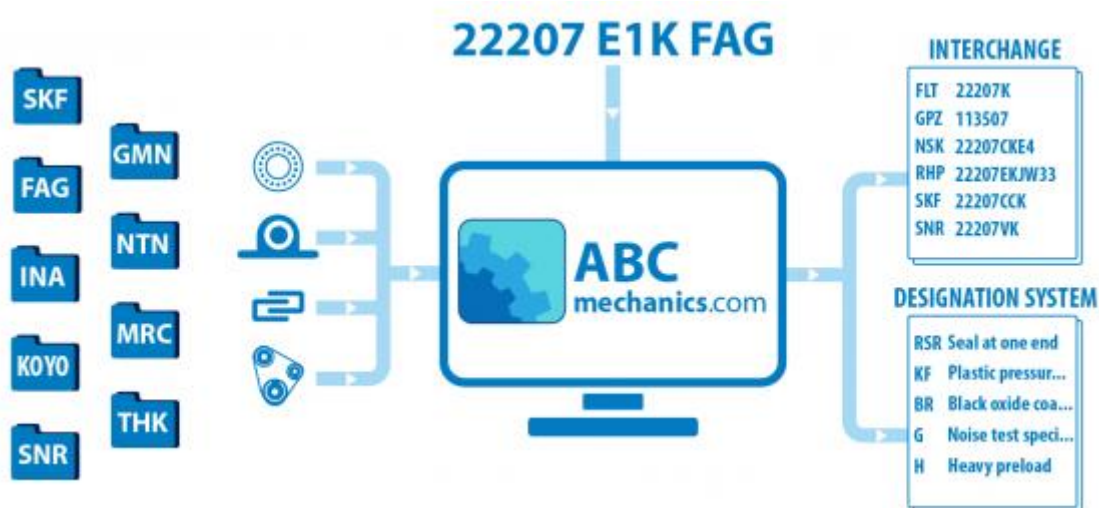

## RPG25SV Rockford Linear Motion

Кросс-лист

ТИП: Кросс-лист, таблицы взаимозаменяемости, Системы линейных перемещений ROCKFORD LINEAR MOTION

### Технические характеристики

**ПРОИЗВОДИТЕЛЬ** [Rockford Linear Motion](#)