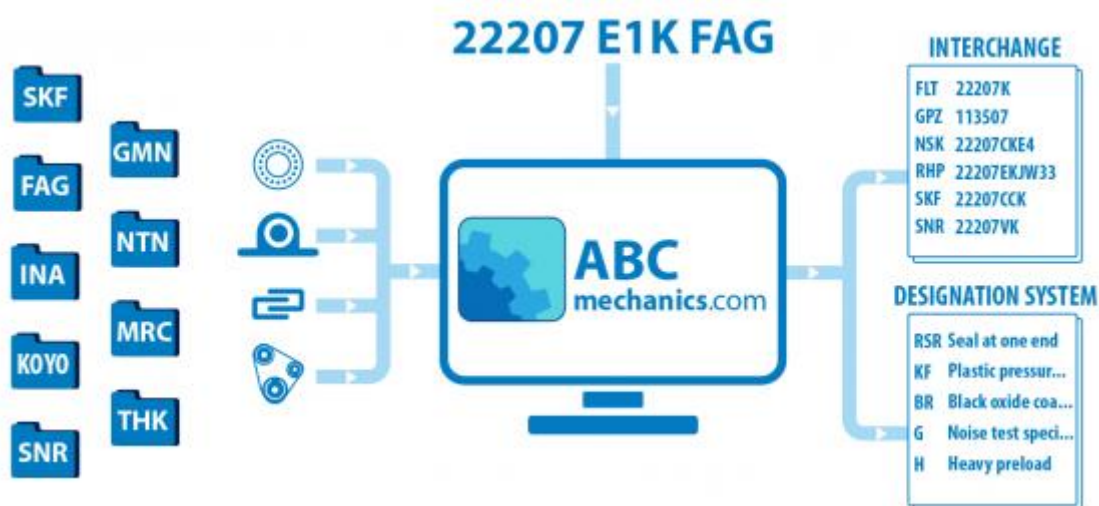

## SGL25F NB

Кросс-лист

ТИП: Кросс-лист, таблицы взаимозаменяемости, Системы линейных перемещений ROCKFORD LINEAR MOTION