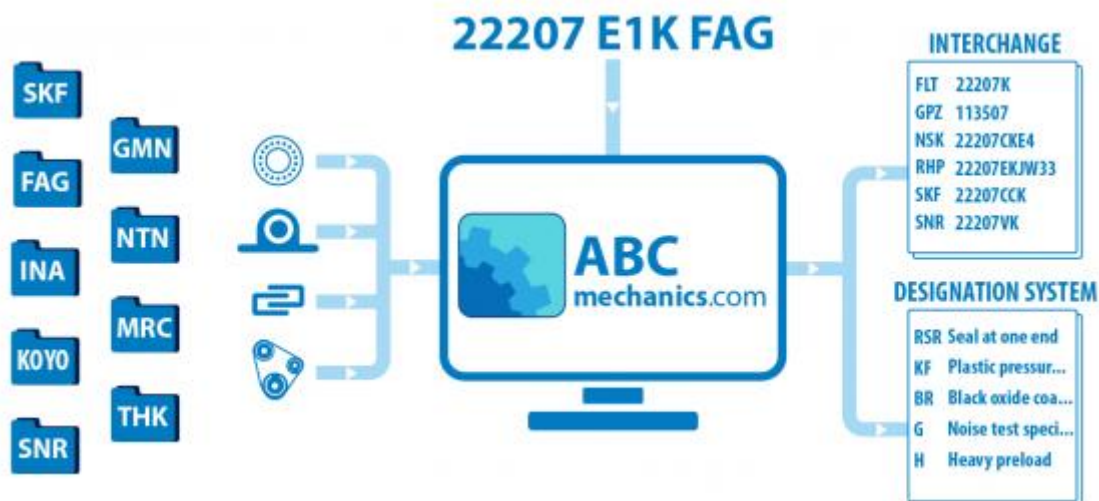

KWE20H- KUE20H/ KWVE20H- KUVe20H/ KWSE20H- KUSE20H INA

Кросс-лист

ТИП: Кросс-лист, таблицы взаимозаменяемости, Системы линейных перемещений HIWIN

Технические характеристики

ПРОИЗВОДИТЕЛЬ

[INA](#)

АНАЛОГИ

ABC	HGH20CA
HIWIN	HGH20CA/ LGH20CA
THK	HSR20R/ SHS20V
NSK	LAH20ANZ/ LY20AL/ LH20AN
BOSCH REXROTH	1622-8..
IKO	LWHS20..B
THOMSON	AG20CE(EE)/ AT20T
NB	SGL20HTF
SCHNEEBERGER	BMC20
PMI	MSA20S
NITEK	NGL20CA
SKF	LLBHS20R
ABBA	BRH20B
SBC	SBG20SL
TSUBAKI	H20ER