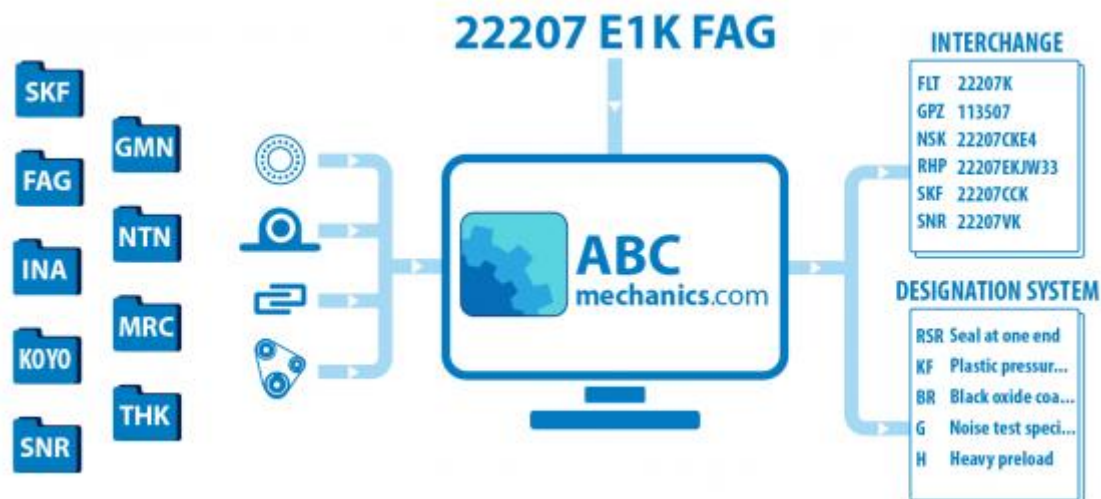

BMD20 SCHNEEBERGER

Кросс-лист

ТИП: Кросс-лист, таблицы взаимозаменяемости, Системы линейных перемещений HIWIN

Технические характеристики

ПРОИЗВОДИТЕЛЬ

[SCHNEEBERGER](#)

АНАЛОГИ

ABC	HGH20HA
HIWIN	HGH20HA/ LGH20HA
THK	HSR20LR/ SHS20LV
NSK	LAH20BNZ/ LH20BN/ LY20BL
BOSCH REXROTH	1623-8..
IKO	LWHS20
INA	KWSE20HL- KUSE20HL
THOMSON	AG20DE(HE)
PMI	MSA20LS
NITEK	NGL20HA
SKF	LLBHS20LR
ABBA	BRH20BL
SBC	SBG20SLL