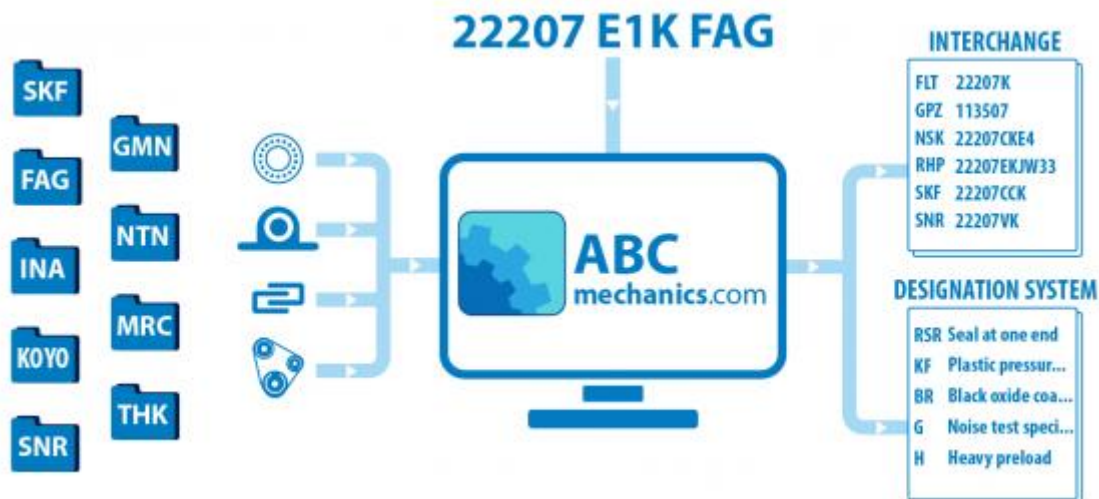

# KWE25H- KUE25H/ KWVE25H- KUVE25H/ KWSE25H- KUSE25H INA

Кросс-лист

ТИП: Кросс-лист, таблицы взаимозаменяемости, Системы линейных перемещений HIWIN