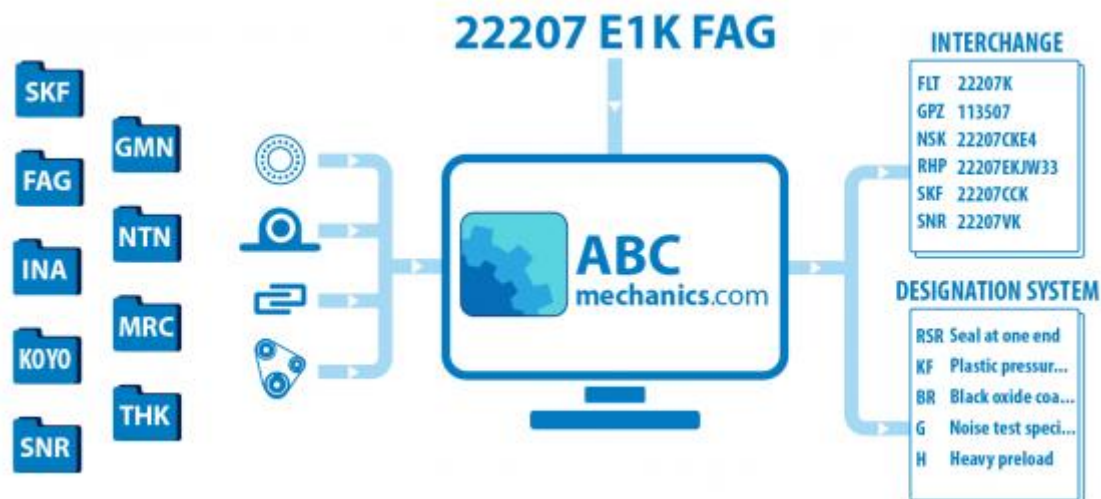

BMC25 SCHNEEBERGER

Кросс-лист

ТИП: Кросс-лист, таблицы взаимозаменяемости, Системы линейных перемещений HIWIN

Технические характеристики

ПРОИЗВОДИТЕЛЬ

[SCHNEEBERGER](#)

АНАЛОГИ

ABC	HGH25CA
HIWIN	HGH25CA/ LGH25CA
THK	HSR25R/ SHS25R
NSK	LAH25ANZ/ LH25AN/ LY25AN/
BOSCH REXROTH	1621-2..-10/ 1623-8..-10
IKO	LWHD25..B
INA	KWE25H- KUE25H/ KWVE25H- KUVE25H/ KWSE25H- KUSE25H
THOMSON	AG25EE/ AT25T
NB	SGL25HTF
PMI	MSA25S
NITEK	NGL25CA
SKF	LLBHS25R
ABBA	BRH25B
SBC	SBG25SL
TSUBAKI	H25ER