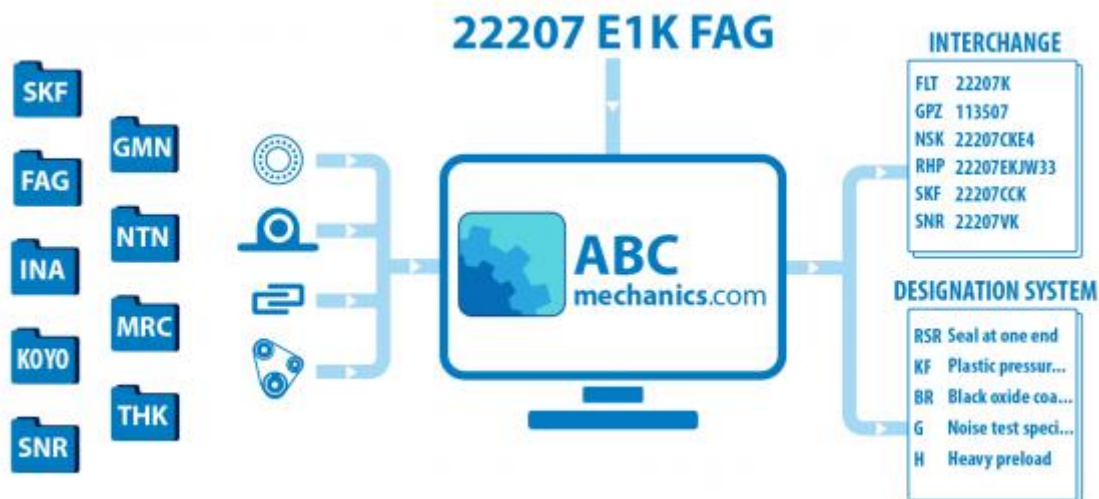

## HGH30CA ABC

Кросс-лист

ТИП: Кросс-лист, таблицы взаимозаменяемости, Системы линейных перемещений HIWIN