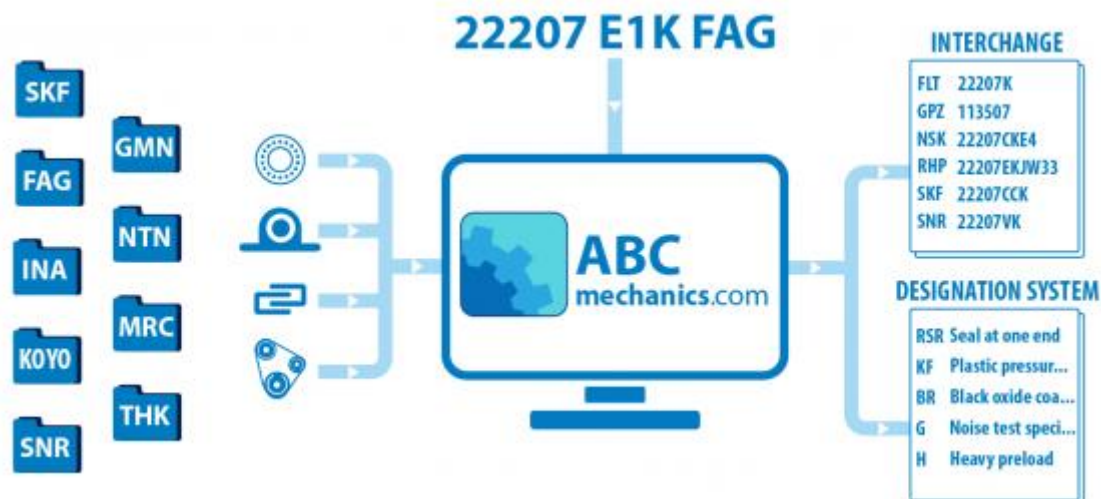

BMC30 SCHNEEBERGER

Кросс-лист

ТИП: Кросс-лист, таблицы взаимозаменяемости, Системы линейных перемещений HIWIN

Технические характеристики

ПРОИЗВОДИТЕЛЬ

[SCHNEEBERGER](#)

АНАЛОГИ

| | |
|---------------|--|
| ABC | HGH30CA |
| HIWIN | HGH30CA/ LGH30CA |
| THK | HSR30R/ SHS30R |
| NSK | LAH30ANZ/LH 30AN/ LY30AN/ |
| BOSCH REXROTH | 1621-7..-10 |
| IKO | LWHD30..B |
| INA | KWE30H- KUE30H/ KWVE30H- KUVE30H/ KWSE30H- KUSE30H |
| THOMSON | AG30EE/ AT30T |
| NB | SGL30HTF |
| PMI | MSA30S |
| NITEK | NGL30CA |
| SKF | LLBHS30R |
| ABBA | BRH30B |
| SBC | SBG30SL |
| TSUBAKI | H30ER |