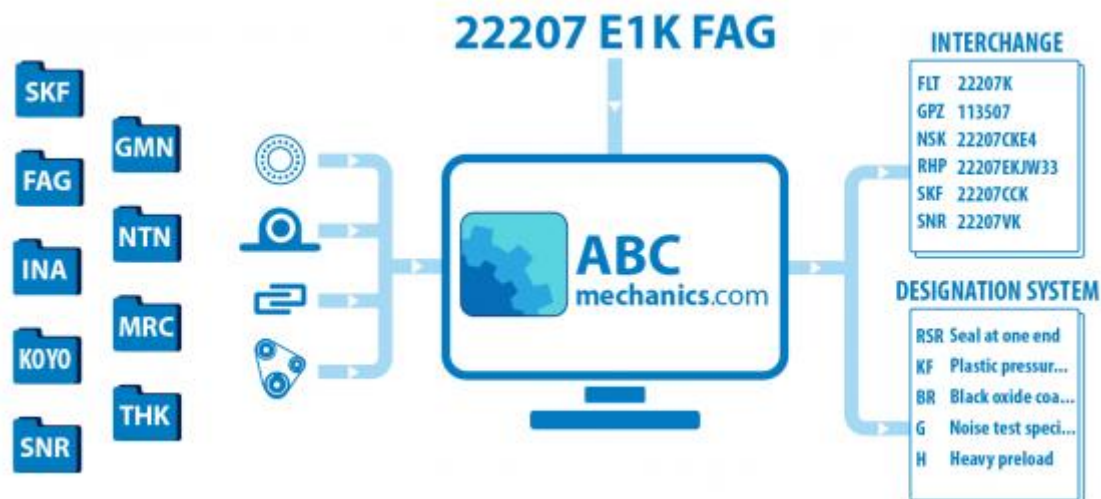

LLBHS30R SKF

Кросс-лист

ТИП: Кросс-лист, таблицы взаимозаменяемости, Системы линейных перемещений HIWIN

Технические характеристики

ПРОИЗВОДИТЕЛЬ

[SKF](#)

АНАЛОГИ

ABC	HGH30CA
HIWIN	HGH30CA/ LGH30CA
THK	HSR30R/ SHS30R
NSK	LAH30ANZ/LH 30AN/ LY30AN/
BOSCH REXROTH	1621-7...-10
IKO	LWHD30..B
INA	KWE30H- KUE30H/ KWVE30H- KUVE30H/ KWSE30H- KUSE30H
THOMSON	AG30EE/ AT30T
NB	SGL30HTF
SCHNEEBERGER	BMC30
PMI	MSA30S
NITEK	NGL30CA
ABBA	BRH30B
SBC	SBG30SL
TSUBAKI	H30ER