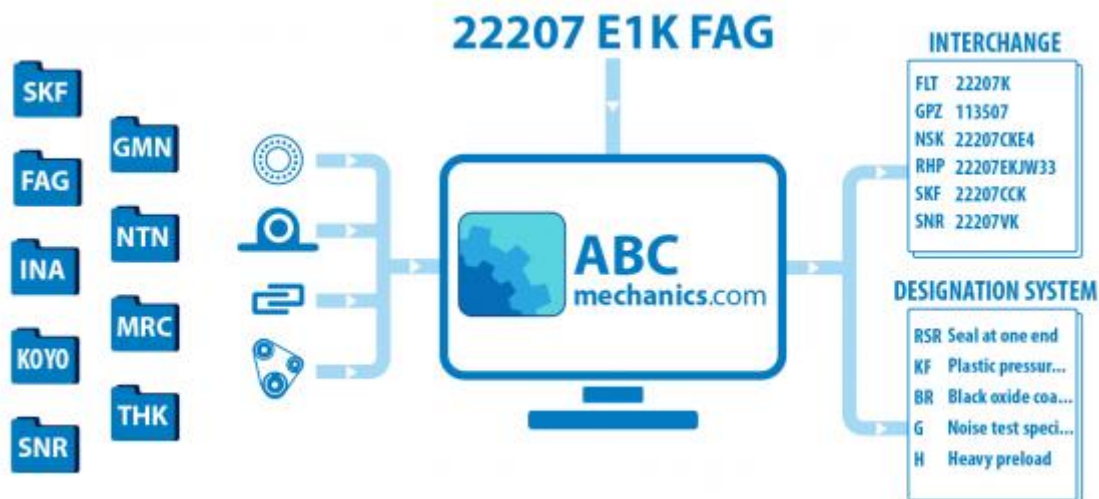

Н30ER TSUBAKI

Кросс-лист

ТИП: Кросс-лист, таблицы взаимозаменяемости, Системы линейных перемещений HIWIN

Технические характеристики

ПРОИЗВОДИТЕЛЬ [TSUBAKI](#)

АНАЛОГИ

ABC	HGH30CA
HIWIN	HGH30CA/ LGH30CA
THK	HSR30R/ SHS30R
NSK	LAH30ANZ/LH 30AN/ LY30AN/
BOSCH REXROTH	1621-7..-10
IKO	LWHD30..B
INA	KWE30H- KUE30H/ KWVE30H- KUVE30H/ KWSE30H- KUSE30H
THOMSON	AG30EE/ AT30T
NB	SGL30HTF
SCHNEEBERGER	BMC30
PMI	MSA30S
NITEK	NGL30CA
SKF	LLBHS30R
ABBA	BRH30B
SBC	SBG30SL