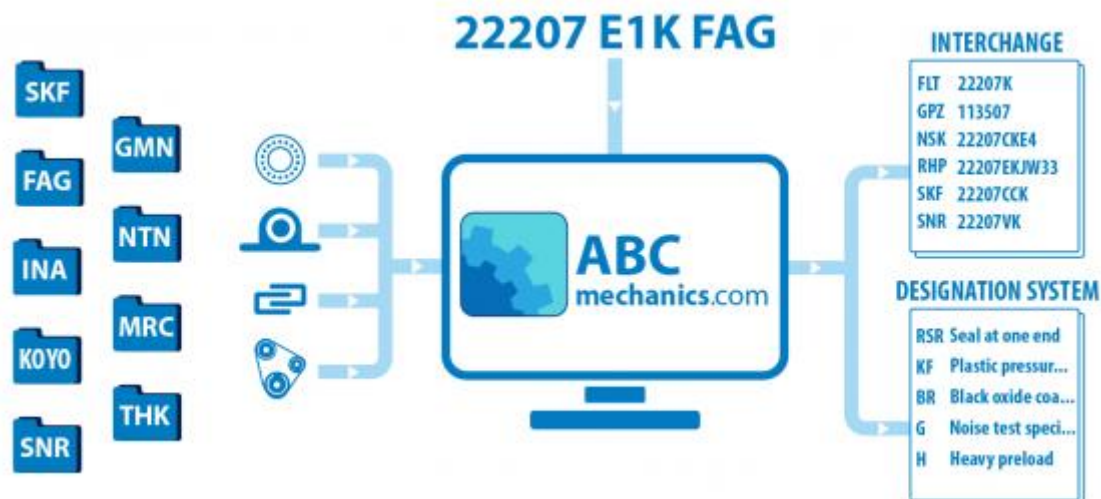

# KWSE30HL- KUSE30HL INA

Кросс-лист

ТИП: Кросс-лист, таблицы взаимозаменяемости, Системы линейных перемещений HIWIN