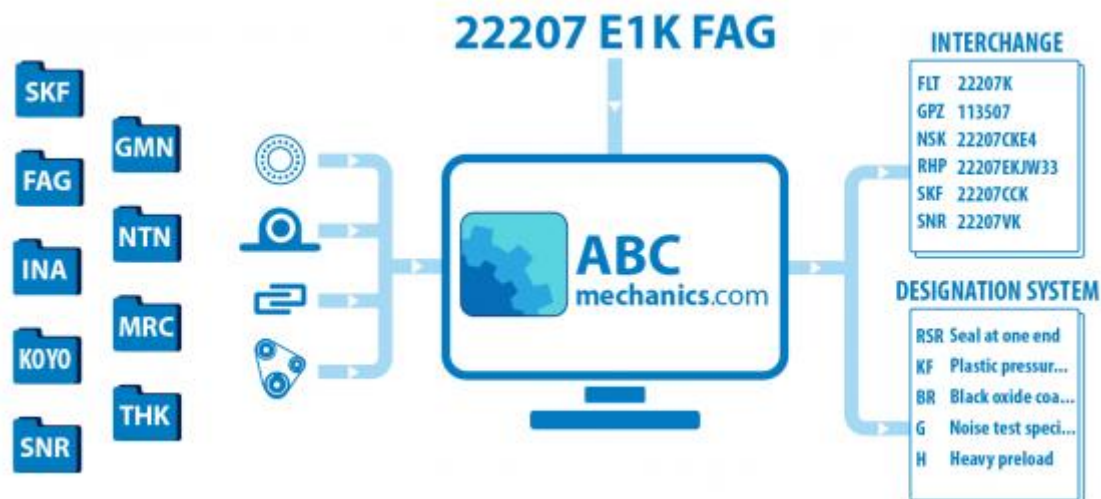

MSA30LS PMI

Кросс-лист

ТИП: Кросс-лист, таблицы взаимозаменяемости, Системы линейных перемещений HIWIN

Технические характеристики

ПРОИЗВОДИТЕЛЬ

[PMI](#)

АНАЛОГИ

| | |
|---------------|--|
| ABC | HGH30HA |
| HIWIN | HGH30HA/ LGH30HA |
| THK | HSR30LR/ SHS30LR |
| NSK | LAH30BNZ/ LH 30BN/ LY30BN/ |
| BOSCH REXROTH | 1624-7...-10 |
| IKO | LWHDG30 |
| INA | KWSE30HL- KUSE30HL |
| THOMSON | AG30HE |
| SCHNEEBERGER | BMD30 |
| NITEK | NGL30HA |
| SKF | LLBHS30LR |
| ABBA | BRH30BL |
| SBC | SBG30SLL |
| TSUBAKI | H30LER |