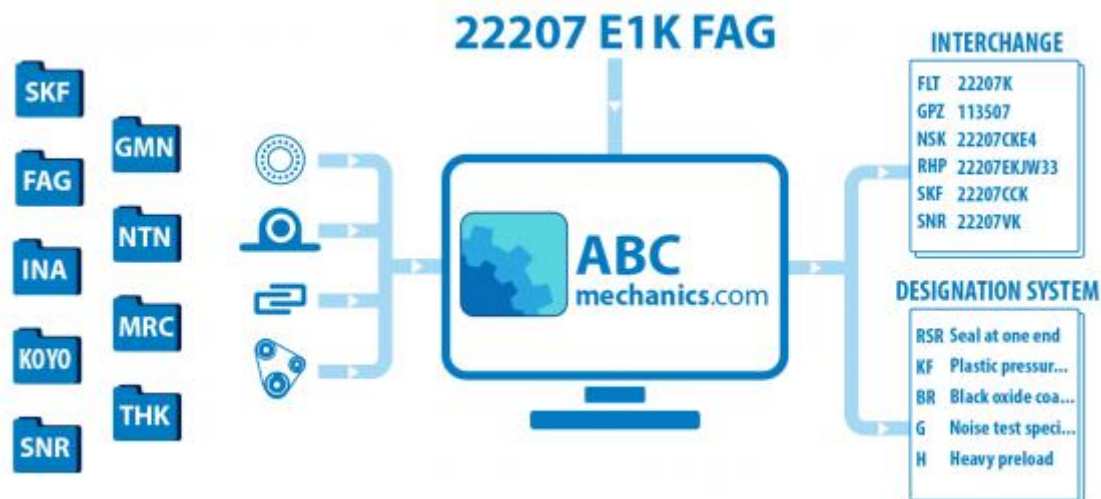

## Н30LER TSUBAKI

Кросс-лист

ТИП: Кросс-лист, таблицы взаимозаменяемости, Системы линейных перемещений HIWIN