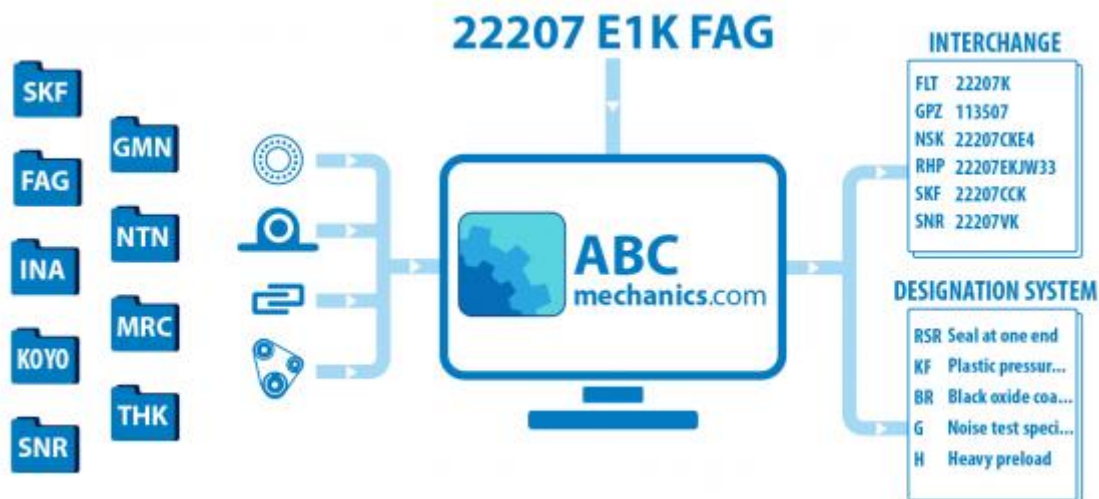

HGH35CA/ LGH35CA HIWIN

Кросс-лист

ТИП: Кросс-лист, таблицы взаимозаменяемости, Системы линейных перемещений HIWIN

Технические характеристики

ПРОИЗВОДИТЕЛЬ

[HIWIN](#)

АНАЛОГИ

ABC	HGH35CA
THK	HSR35R/ SHS35R
NSK	LAH35ANZ/ LH35AN/ LY35AN/
BOSCH REXROTH	1621A35AN
IKO	LWHD35..B
INA	KUE35H- KUVE35H- KUSE35H
THOMSON	AG35EE/ AT35T
NB	SGL35HTF
SCHNEEBERGER	BMC35
PMI	MSA35S
NITEK	NGL35CA
SKF	LLBHS35R
ABBA	BRH35B
SBC	SBG35SL
TSUBAKI	H35ER