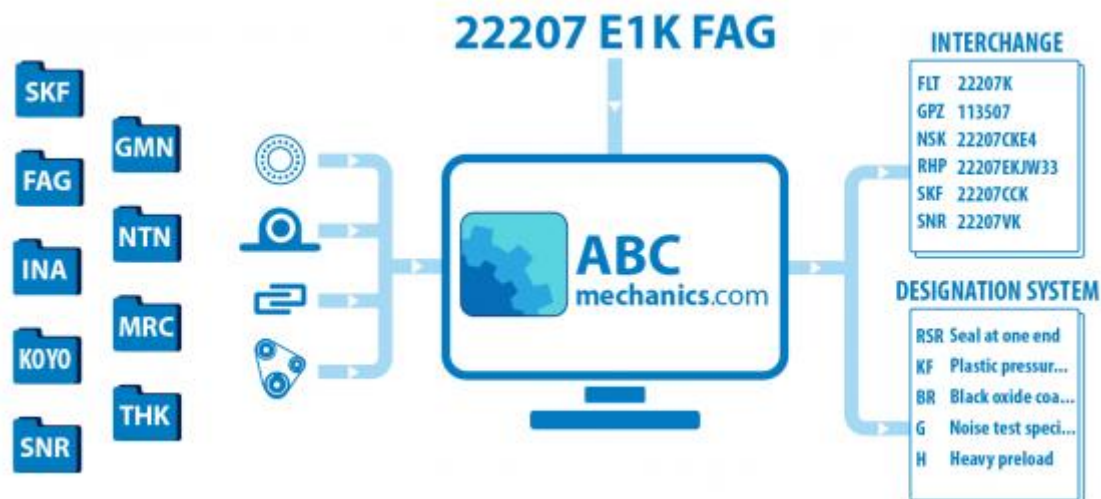

BRH35B ABBA

Кросс-лист

ТИП: Кросс-лист, таблицы взаимозаменяемости, Системы линейных перемещений HIWIN

Технические характеристики

ПРОИЗВОДИТЕЛЬ [ABBA](#)

АНАЛОГИ

ABC	HGH35CA
HIWIN	HGH35CA/ LGH35CA
THK	HSR35R/ SHS35R
NSK	LAH35ANZ/ LH35AN/ LY35AN/
BOSCH REXROTH	1621-3..-10
IKO	LWHD35..B
INA	KUE35H- KUV35H- KUSE35H
THOMSON	AG35EE/ AT35T
NB	SGL35HTF
SCHNEEBERGER	BMC35
PMI	MSA35S
NITEK	NGL35CA
SKF	LLBHS35R
SBC	SBG35SL
TSUBAKI	H35ER