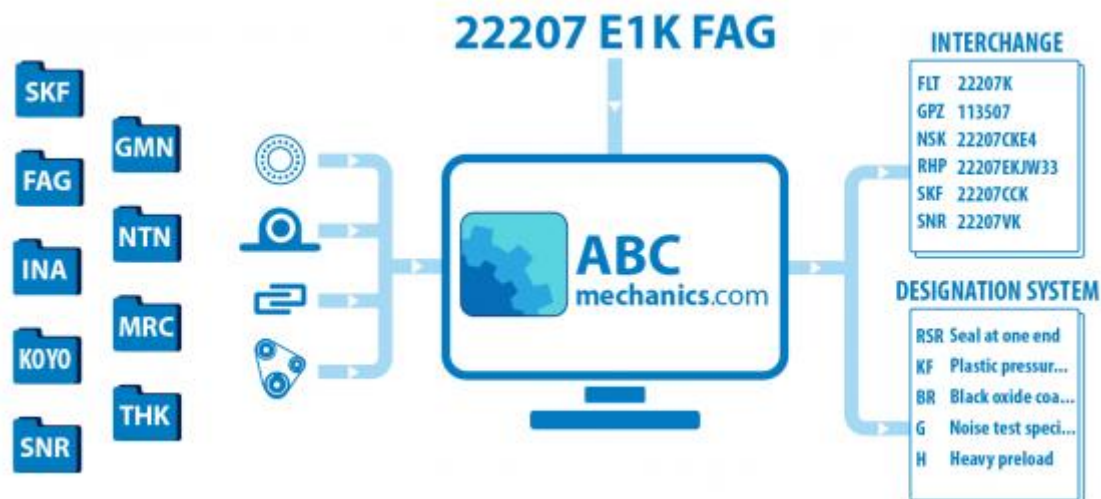

BMD45 SCHNEEBERGER

Кросс-лист

ТИП: Кросс-лист, таблицы взаимозаменяемости, Системы линейных перемещений HIWIN

Технические характеристики

ПРОИЗВОДИТЕЛЬ

[SCHNEEBERGER](#)

АНАЛОГИ

ABC	HGH45HA
HIWIN	HGH45HA/ LGH45HA
THK	HSR 45LR/ SHS45LR
NSK	LAH45BNZ/ LH45BN/LY45BN/
BOSCH REXROTH	1624-4...-10
IKO	LWHDG45
INA	KWSE45HL- KUSE45HL
THOMSON	AG45HE
PMI	MSA45LS
NITEK	NGL45HA
SKF	LLBHS45LR
ABBA	BRH45BL
SBC	SBG45SLL
TSUBAKI	H45LER