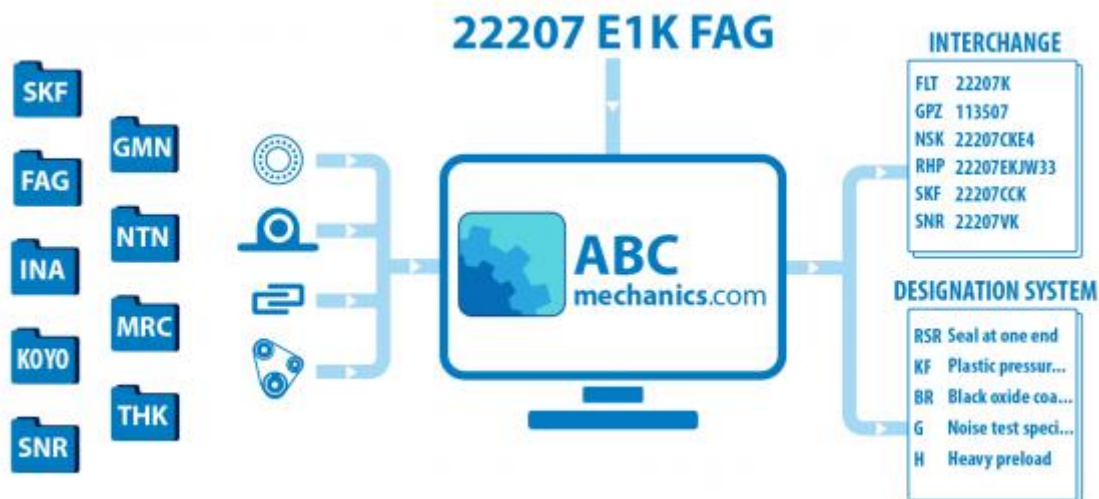

MSA45LS PMI

Кросс-лист

ТИП: Кросс-лист, таблицы взаимозаменяемости, Системы линейных перемещений HIWIN

Технические характеристики

ПРОИЗВОДИТЕЛЬ

[PMI](#)

АНАЛОГИ

ABC	HGH45HA
HIWIN	HGH45HA/ LGH45HA
THK	HSR 45LR/ SHS45LR
NSK	LAH45BNZ/ LH45BN/LY45BN/
BOSCH REXROTH	1624-4...-10
IKO	LWHDG45
INA	KWSE45HL- KUSE45HL
THOMSON	AG45HE
SCHNEEBERGER	BMD45
NITEK	NGL45HA
SKF	LLBHS45LR
ABBA	BRH45BL
SBC	SBG45SLL
TSUBAKI	H45LER