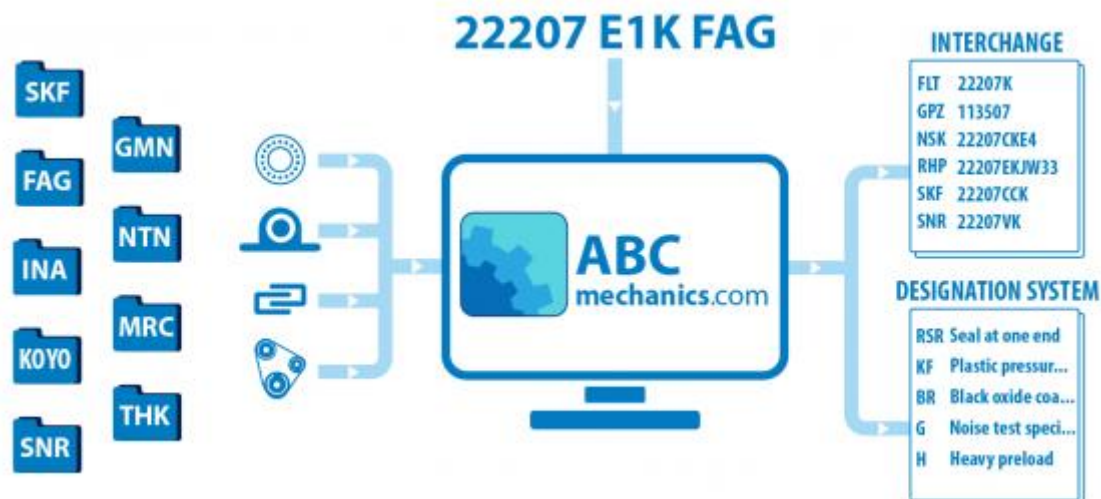

## LH 55BN/ LAH55BNZ NSK

Кросс-лист

ТИП: Кросс-лист, таблицы взаимозаменяемости, Системы линейных перемещений HIWIN