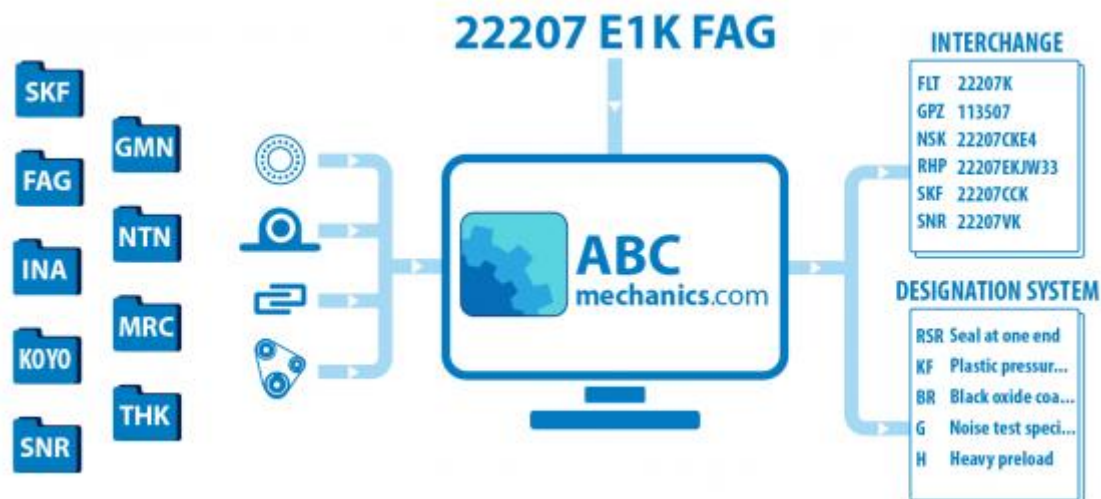

## KWSE55H- KUSE55HL INA

Кросс-лист

ТИП: Кросс-лист, таблицы взаимозаменяемости, Системы линейных перемещений HIWIN