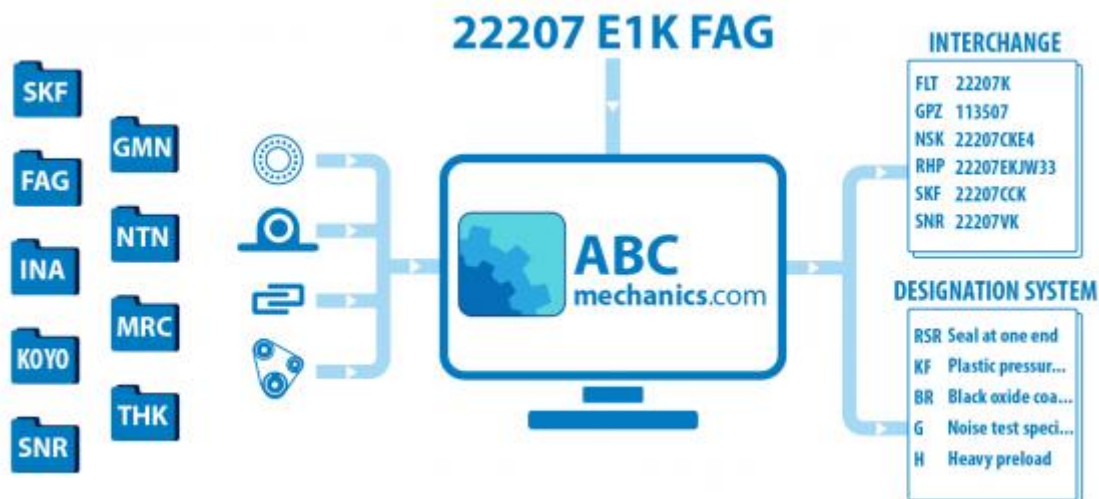

LWHDG65 IKO

Кросс-лист

ТИП: Кросс-лист, таблицы взаимозаменяемости, Системы линейных перемещений HIWIN

Технические характеристики

ПРОИЗВОДИТЕЛЬ

[IKO](#)

АНАЛОГИ

| | |
|---------------|-----------------------------------|
| ABC | HGH65HA |
| HIWIN | HGH65HA/ LGH65HA |
| THK | HSR65LR/ SHS65LV |
| NSK | LH 65BN/ LAH65BNZ |
| BOSCH REXROTH | 1623-6.. |
| PMI | MSA65LS |
| SKF | LLBHS65LR |