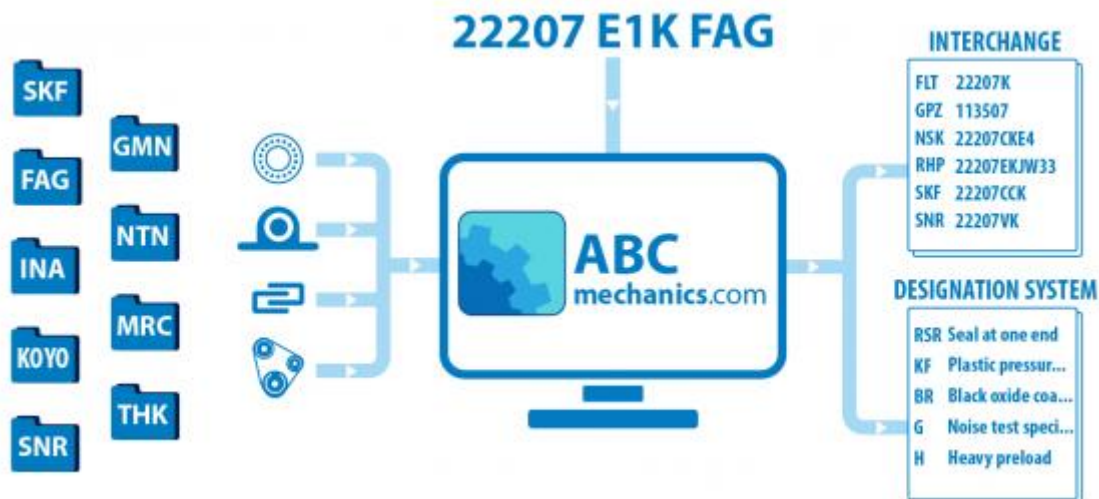

KWE20- KUE20/ KWVE20- KUVVE20/ KWSE20- KUSE20 INA

Кросс-лист

ТИП: Кросс-лист, таблицы взаимозаменяемости, Системы линейных перемещений HIWIN

Технические характеристики

ПРОИЗВОДИТЕЛЬ

[INA](#)

АНАЛОГИ

ABC	HGW20CA
HIWIN	HGW20CA/ LGW20CA
THK	HSR20A/ HSR20CA
NSK	LY20EL/ LH20EL/ LAH20EL
BOSCH REXROTH	1651-8..-10
IKO	LWHT20..B
THOMSON	AG20AA/ AT20A
SCHNEEBERGER	BMA20
PMI	MSA20A
NITEK	NFL20CC
SKF	LLBHS20A