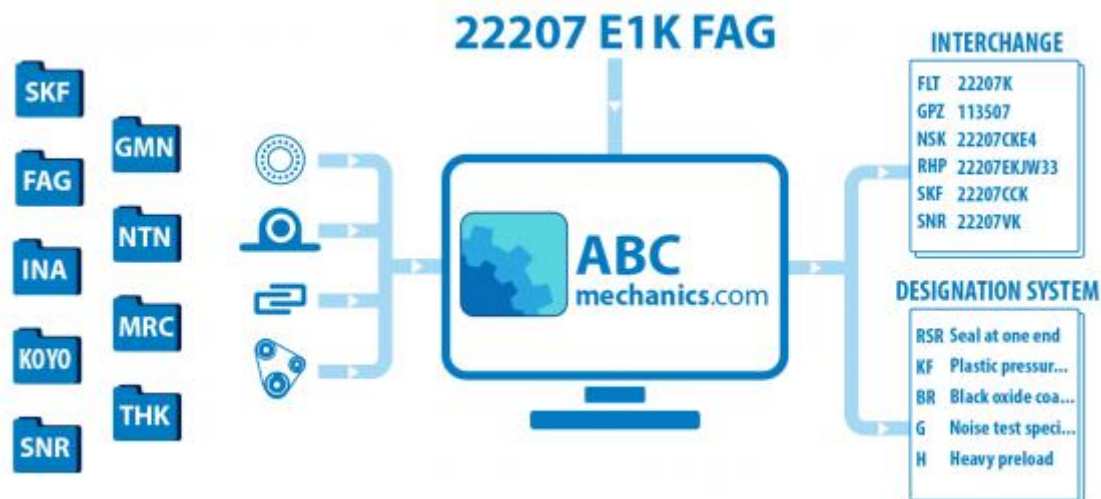

NFL20CC NITEK

Кросс-лист

ТИП: Кросс-лист, таблицы взаимозаменяемости, Системы линейных перемещений HIWIN

Технические характеристики

ПРОИЗВОДИТЕЛЬ

[NITEK](#)

АНАЛОГИ

ABC	HGW20CA
HIWIN	HGW20CA/ LGW20CA
THK	HSR20A/ HSR20CA
NSK	LY20EL/ LH20EL/ LAH20EL
BOSCH REXROTH	1651-8..-10
IKO	LWHT20..B
INA	KWE20- KUE20/ KWVE20- KUVE20/ KWSE20- KUSE20
THOMSON	AG20AA/ AT20A
SCHNEEBERGER	BMA20
PMI	MSA20A
SKF	LLBHS20A