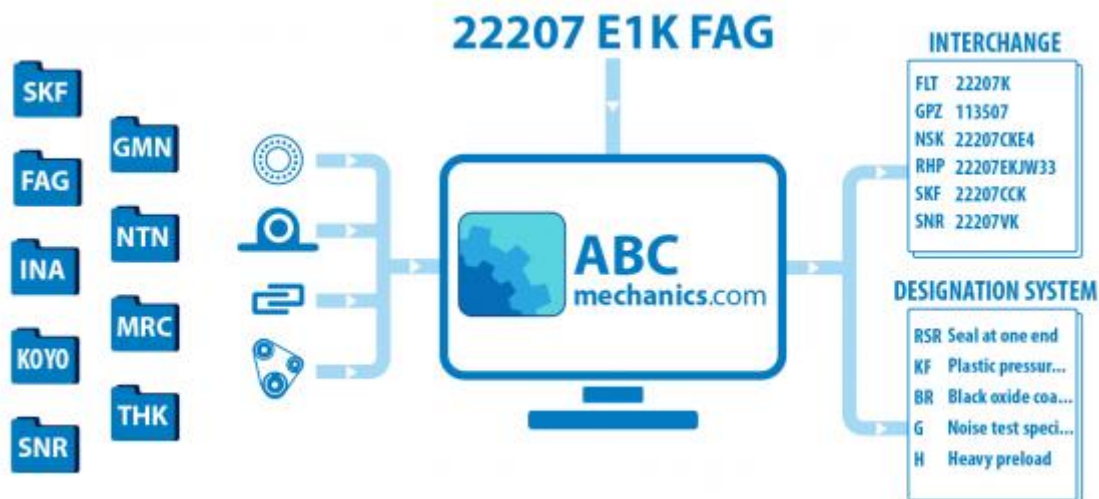

## LLBHS20A SKF

Кросс-лист

ТИП: Кросс-лист, таблицы взаимозаменяемости, Системы линейных перемещений HIWIN

## Технические характеристики

**ПРОИЗВОДИТЕЛЬ**

[SKF](#)