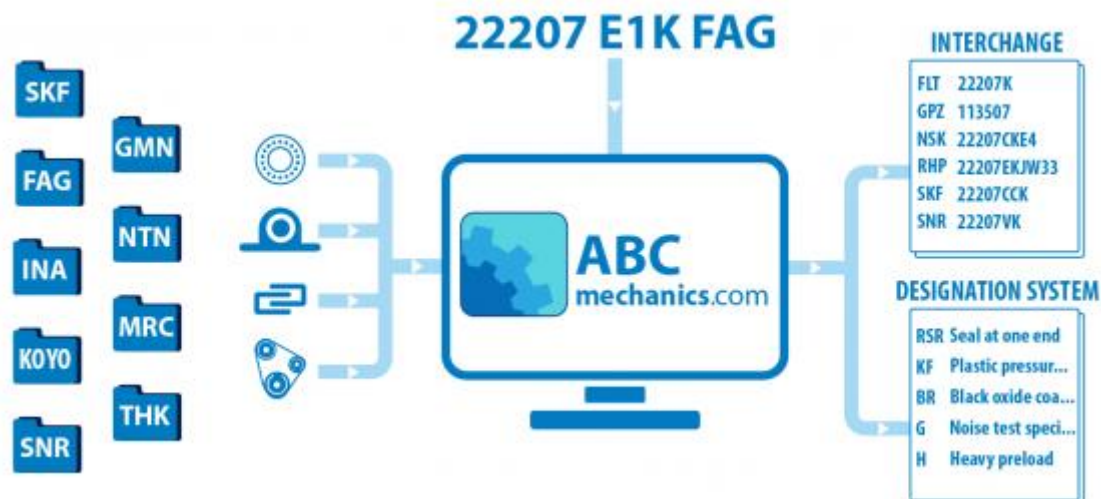

MSA20LE PMI

Кросс-лист

ТИП: Кросс-лист, таблицы взаимозаменяемости, Системы линейных перемещений HIWIN

Технические характеристики

ПРОИЗВОДИТЕЛЬ

[PMI](#)

АНАЛОГИ

ABC	HGW20HB
HIWIN	HGW20HB/ LGW20HB/ HGW20HC
THK	HSR20LB/ HSR20HB/ SHS20LC
NSK	LH20HL/ LAH20HL/ LY20HL
BOSCH REXROTH	1653-8..-10*
IKO	LWHG20
INA	KWVE20L- KUVE20L/ KWSE20L- KUSE20L*
THOMSON	AG20BA*
SCHNEEBERGER	BMB20*
NITEK	NFL20HC
SKF	LLBHS20LB
ABBA	BRH20AL/ BRH20CL
SBC	SBG20FLL