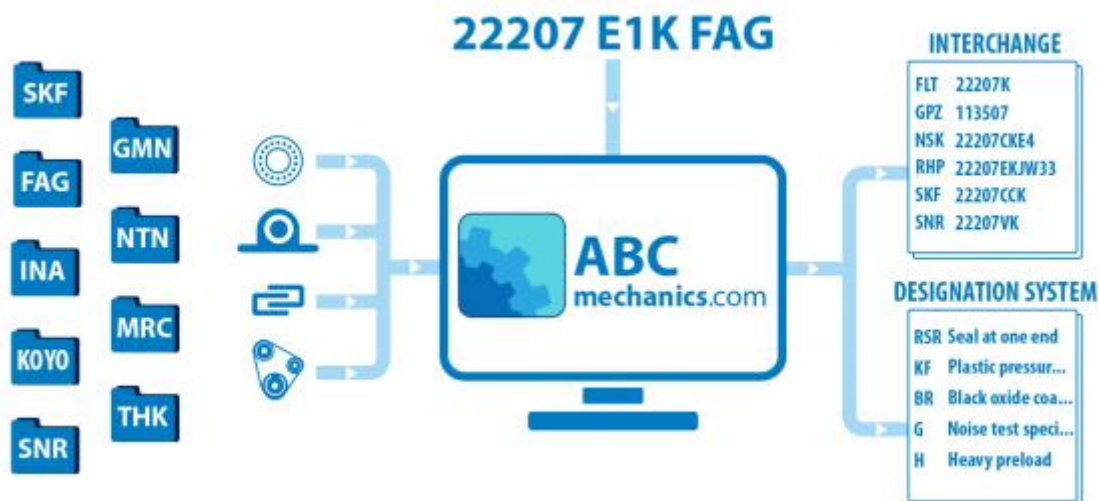

KWE25- KUE25/ KWVE25- KUVe25/ KWSE25- KUSE25 INA

Кросс-лист

ТИП: Кросс-лист, таблицы взаимозаменяемости, Системы линейных перемещений HIWIN

Технические характеристики

ПРОИЗВОДИТЕЛЬ

[INA](#)

АНАЛОГИ

ABC	HGW25CA
HIWIN	LGW25CA/ HGW25CA
THK	HSR25A/ HSR25CA
NSK	LY25EL/ LH25EL/ LAH25EL/ LA25EL
IKO	LWHT25..B
SCHNEEBERGER	BMA25
PMI	MSA25A
NITEK	NFL25CCC
SKF	LLBHS25A