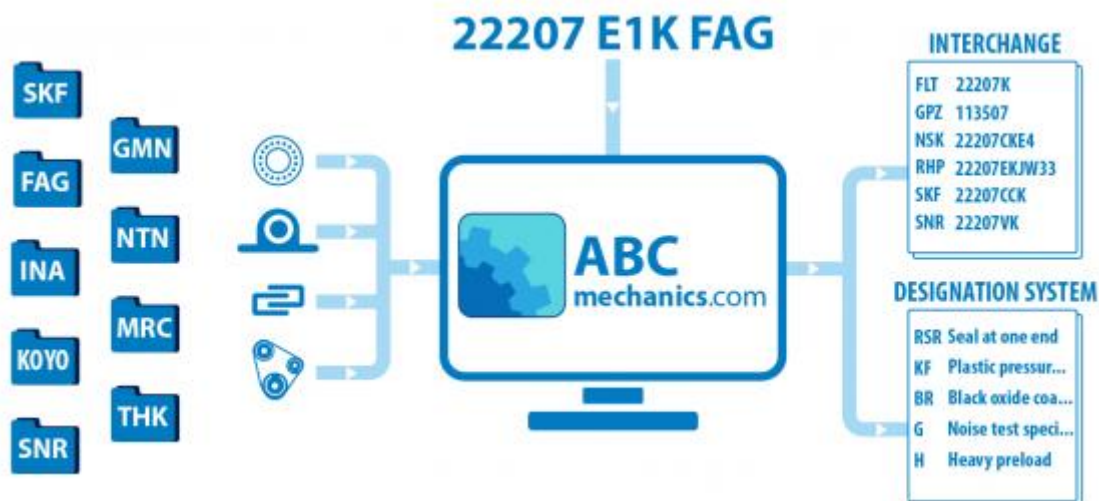

HGW25CB/ LGW25CB/ LGW25CC/ HGW25CC

HIWIN

Кросс-лист

ТИП: Кросс-лист, таблицы взаимозаменяемости, Системы линейных перемещений HIWIN

Технические характеристики

ПРОИЗВОДИТЕЛЬ

[HIWIN](#)

АНАЛОГИ