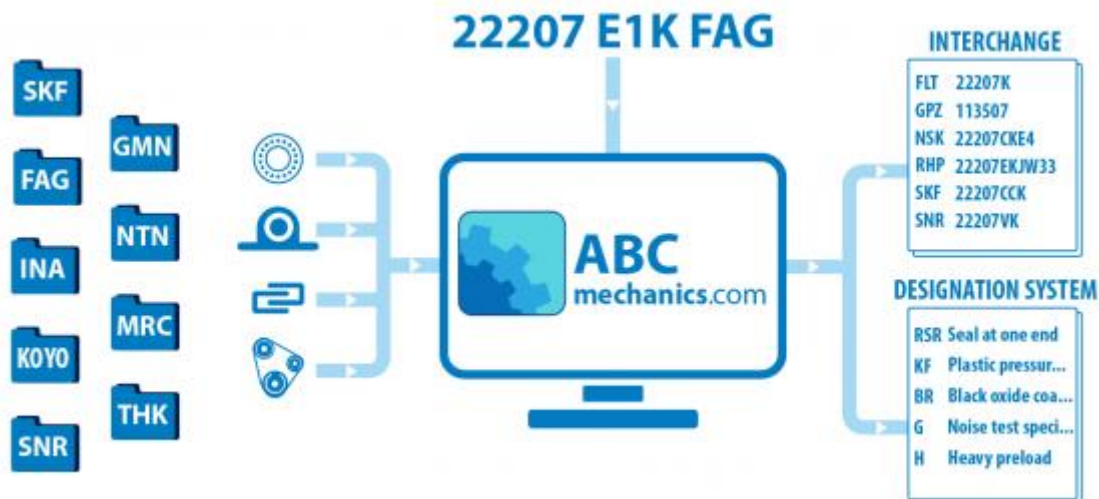

# KWE25- KUE25/ KWVE25- KUVVE25/ KWSE25- KUSE25\* INA

Кросс-лист

ТИП: Кросс-лист, таблицы взаимозаменяемости, Системы линейных перемещений HIWIN