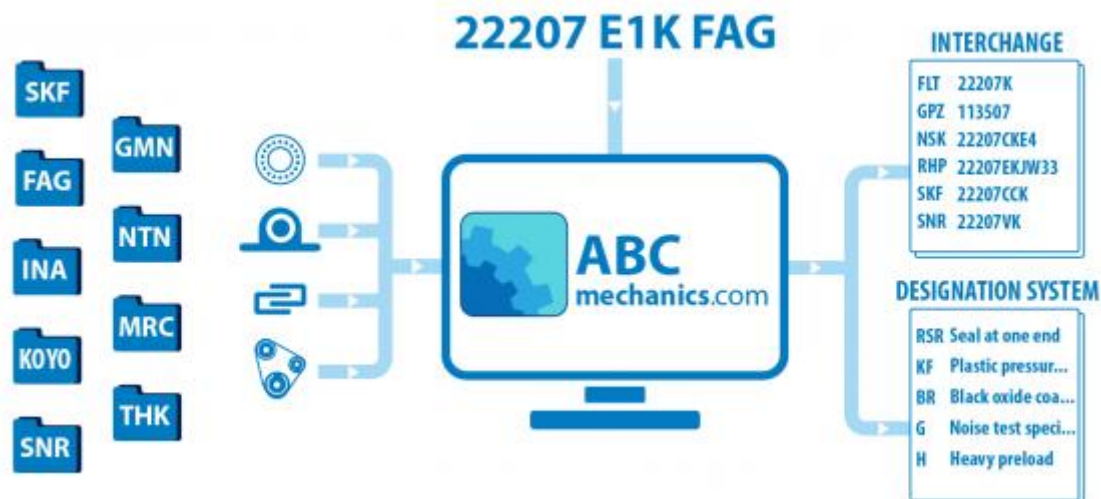

## MSA25E PMI

Кросс-лист

ТИП: Кросс-лист, таблицы взаимозаменяемости, Системы линейных перемещений HIWIN