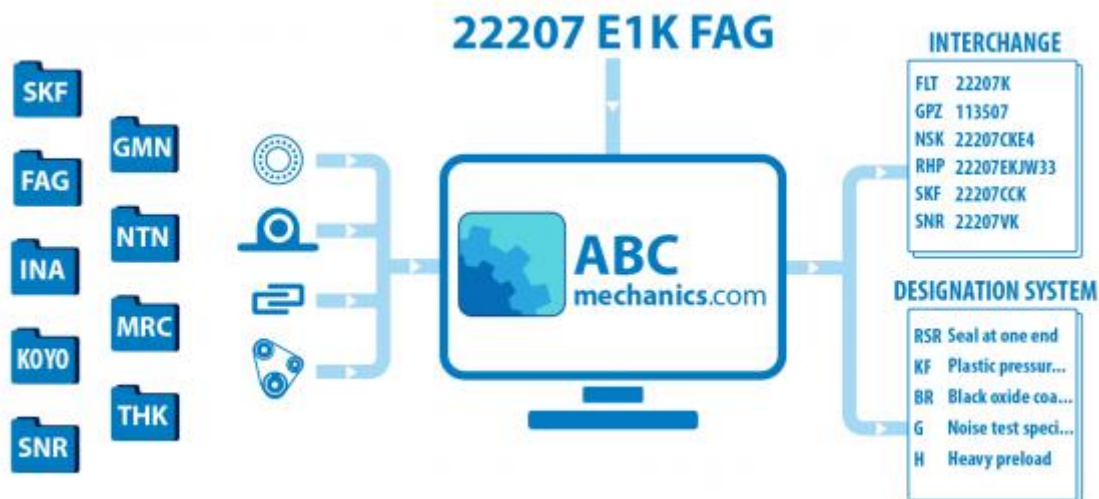

HSR25LB/ HSR25HB/ SHS25LC THK

Кросс-лист

ТИП: Кросс-лист, таблицы взаимозаменяемости, Системы линейных перемещений HIWIN

Технические характеристики

ПРОИЗВОДИТЕЛЬ

[THK](#)

АНАЛОГИ

ABC	HGW25HB
HIWIN	LGW25HB/ LGW25HC/ HGW25HB/ HGW25HC
NSK	LY25HL/ LH25HL/ LAH25HL/
BOSCH REXROTH	165BA25H0
IKO	LWHG25
INA	KWVE25L- KUVE25L/ KWSE25L- KUSE25L*
SCHNEEBERGER	BMB25*
PMI	MSA25LE
NITEK	NFL25HC*
SKF	LLBHS25LB
ABBA	BRH25AL/ BRH25CL
SBC	SBG25FLL
TSUBAKI	H25LEA/ H25LEB