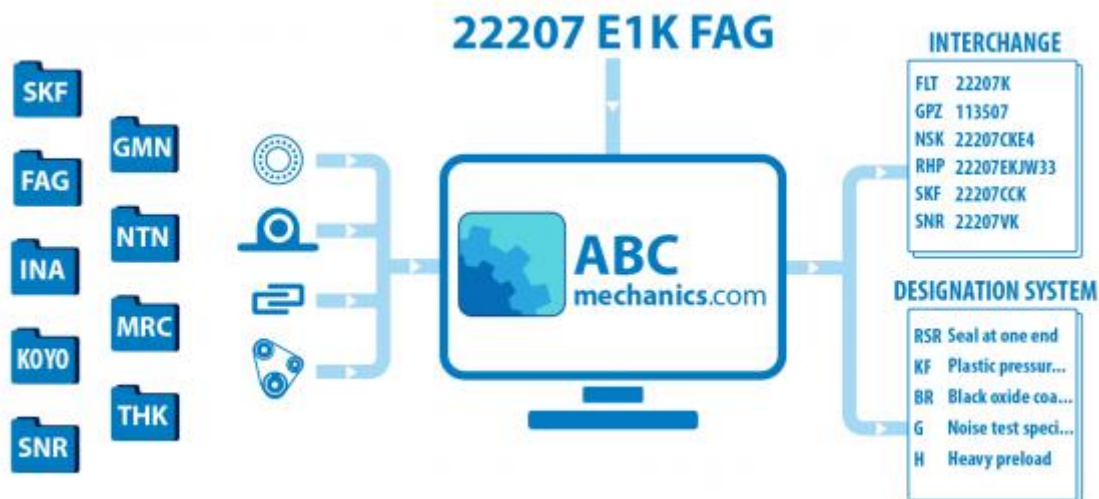

# 1653-2...-10 BOSCH REXROTH

Кросс-лист

ТИП: Кросс-лист, таблицы взаимозаменяемости, Системы линейных перемещений HIWIN

## Технические характеристики

<b>ПРОИЗВОДИТЕЛЬ</b>	<a href="#">BOSCH</a>
	<a href="#">REXROTH</a>
<b>АНАЛОГИ</b>	
ABC	<a href="#">HGW25HB</a>
HIWIN	<a href="#">LGW25HB/ LGW25HC/ HGW25HB/ HGW25HC</a>
THK	<a href="#">HSR25LB/ HSR25HB/ SHS25LC</a>
NSK	<a href="#">LY25HL/ LH25HL/ LAH25HL/</a>
IKO	<a href="#">LWHG25</a>
INA	<a href="#">KWVE25L- KUVE25L/ KWSE25L- KUSE25L*</a>
SCHNEEBERGER	<a href="#">BMB25*</a>
PMI	<a href="#">MSA25LE</a>
NITEK	<a href="#">NFL25HC*</a>
SKF	<a href="#">LLBHS25LB</a>
ABBA	<a href="#">BRH25AL/ BRH25CL</a>
SBC	<a href="#">SBG25FLL</a>
TSUBAKI	<a href="#">H25LEA/ H25LEB</a>