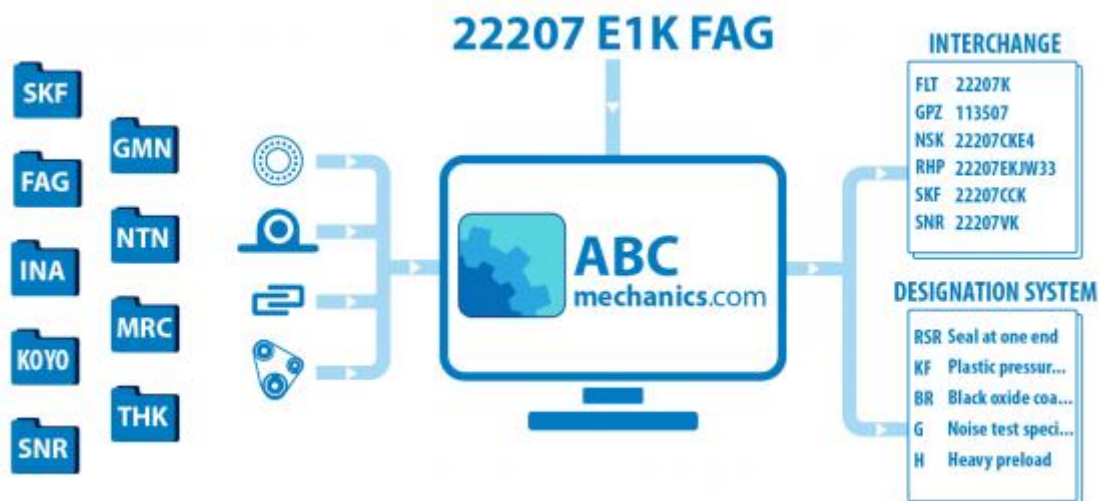

# KWVE25L- KUV E25L/ KWSE25L- KUSE25L\*

## INA

Кросс-лист

ТИП: Кросс-лист, таблицы взаимозаменяемости, Системы линейных перемещений HIWIN