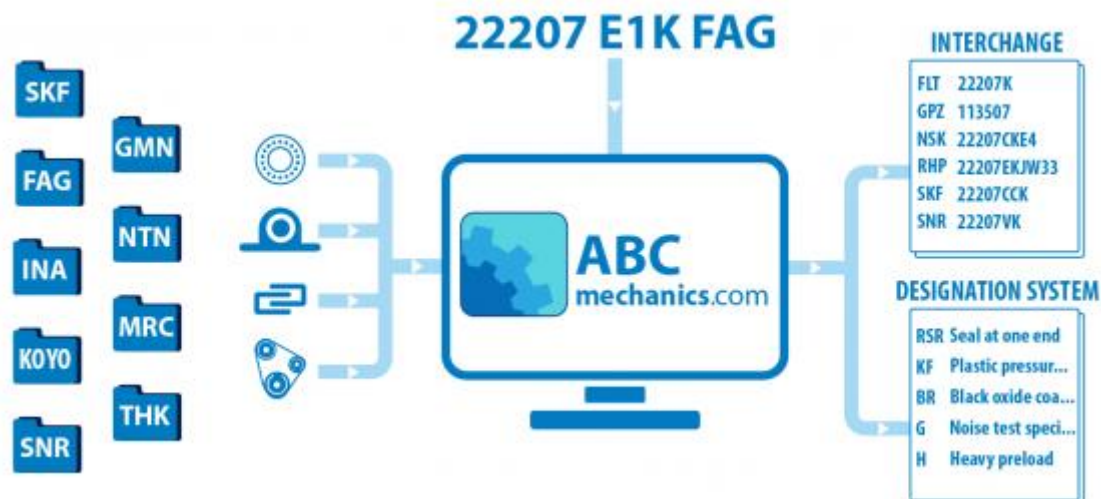

NFL25HC* NITEK

Кросс-лист

ТИП: Кросс-лист, таблицы взаимозаменяемости, Системы линейных перемещений HIWIN

Технические характеристики

ПРОИЗВОДИТЕЛЬ

[NITEK](#)

АНАЛОГИ

ABC	HGW25HB
HIWIN	LGW25HB/ LGW25HC/ HGW25HB/ HGW25HC
THK	HSR25LB/ HSR25HB/ SHS25LC
NSK	LY25HL/ LH25HL/ LAH25HL/
BOSCH REXROTH	1653-2..-10
IKO	LWHG25
INA	KWVE25L- KUVE25L/ KWSE25L- KUSE25L*
SCHNEEBERGER	BMB25*
PMI	MSA25LE
SKF	LLBHS25LB
ABBA	BRH25AL/ BRH25CL
SBC	SBG25FLL
TSUBAKI	H25LEA/ H25LEB