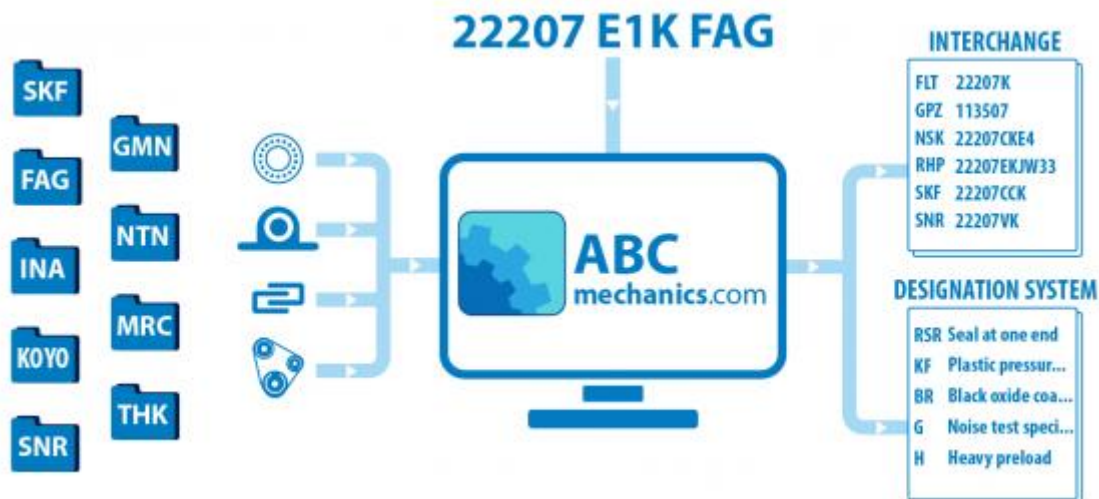

# HGW30CB/ LGW30CB/ HGW30CC/ LGW30CC

## HIWIN

Кросс-лист

ТИП: Кросс-лист, таблицы взаимозаменяемости, Системы линейных перемещений HIWIN